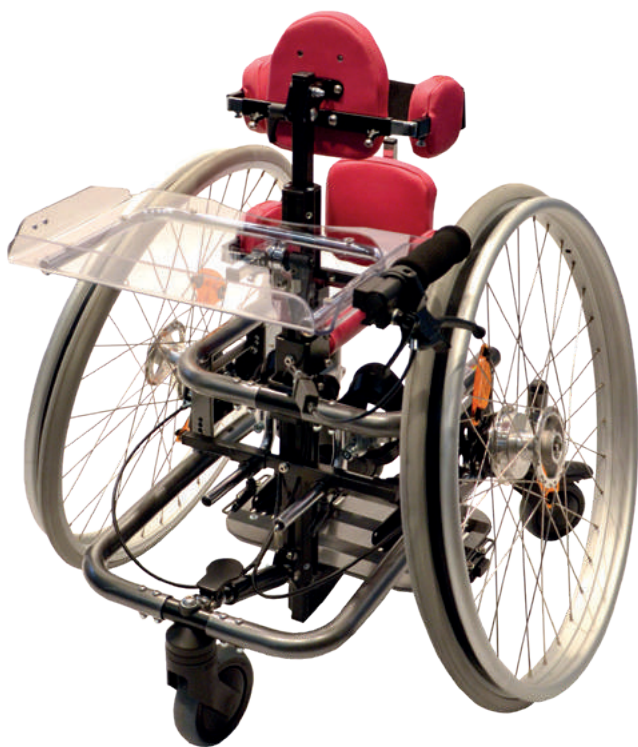

# Boogie

Kelattava seisomateline  
lapsille ja nuorille

Mahdollistaa lapsen omatoimisen siirtymisen  
ja ylettymisen katsekorkeudelle

## Kallistettava, kelattava seisomateline

German aid index N°: 28.29.01.3010

max.käyttäjäpituus  
**150 cm**

camber  
**0°, 3°, 6°, 9°, 12°**

rungon leveydet  
**36/ 40/ 44cm**  
(+ 4 cm)

kallistus  
**Max. 15°**

rengaskoot  
**24", 26", 28",  
30", 32", 36"**

max.käyttäjäpaino  
**60 kg**

## Kuvaus

- lapsen mukana kasvava seisomateline kelauspyörillä
- 80 - 150 cm pituisille lapsille ja nuorille
- kaasujousella toimiva teleskooppi-keskuspilari voidaan säätää portaattomasti 0° - +15° kulmaan.
- olkapään ja kelauspyörän välinen oikea asento sekä renkaiden camber-kulma voidaan säätää täsmälleen lapsen fyysisten liikemahdollisuuksien mukaiseksi.