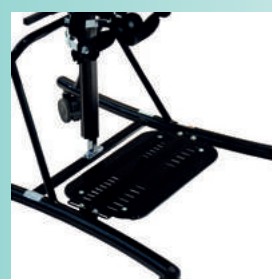

## Kuvaus

- lapsen mukana kasvava seisomateline kelauspyörillä
- 80 - 150 cm pituisille lapsille ja nuorille
- kaasujousella toimiva teleskooppi-keskuspilari voidaan säätää portaattomasti 0° - +15° kulmaan.
- olkapään ja kelauspyörän välinen oikea asento sekä renkaiden camber-kulma voidaan säätää täsmälleen lapsen fyysisten liikemahdollisuuksien mukaiseksi.

## Varusteet

Kaikki lisävarusteet löydät tilauslomakkeesta.

Lukittava takapehmuste

Jalkapoljin kaasujousikallistuksen käynnistämiseksi

Säädettävät polvisuojat

Yhtenäinen jalkalauta

Terapiapöytä

Kallistettava keskipilari

Erilliset jalkatuet jalkaremmeillä

Rintakehäätuki ja sivutuet

Posterior-ristikkoalusta ja kampi