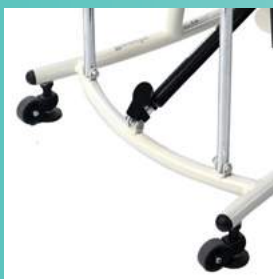

Jalkapoljin kaasujousikallistuksen käynnistämiseksi