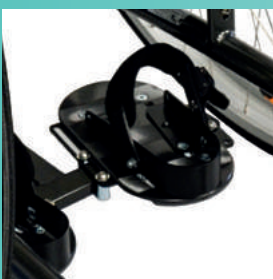

## Kuvaus

- lapsen mukana kasvava seisomateline kelauspyörillä
- 80 - 150 cm pituisille lapsille ja nuorille
- kaasujousella toimiva teleskooppi-keskuspilari voidaan säätää portaattomasti 0° - +15° kulmaan.
- olkapään ja kelauspyörän välinen oikea asento sekä renkaiden camber-kulma voidaan säätää täsmälleen lapsen fyysisten liikemahdollisuuksien mukaiseksi.

## Varusteet

Kaikki lisävarusteet löydät tilauslomakkeesta.

Lukittava takapehmuste

Jalkapoljin kaasujousikallistuksen käynnistämiseksi

Säädettävät polvisuojat

Yhtenäinen jalkalauta

Terapiapöytä

Kallistettava keskipilari

Erilliset jalkatuet jalkaremmeillä

Rintakehäätuki ja sivutuet

Posterior-ristikkoalusta ja kampi