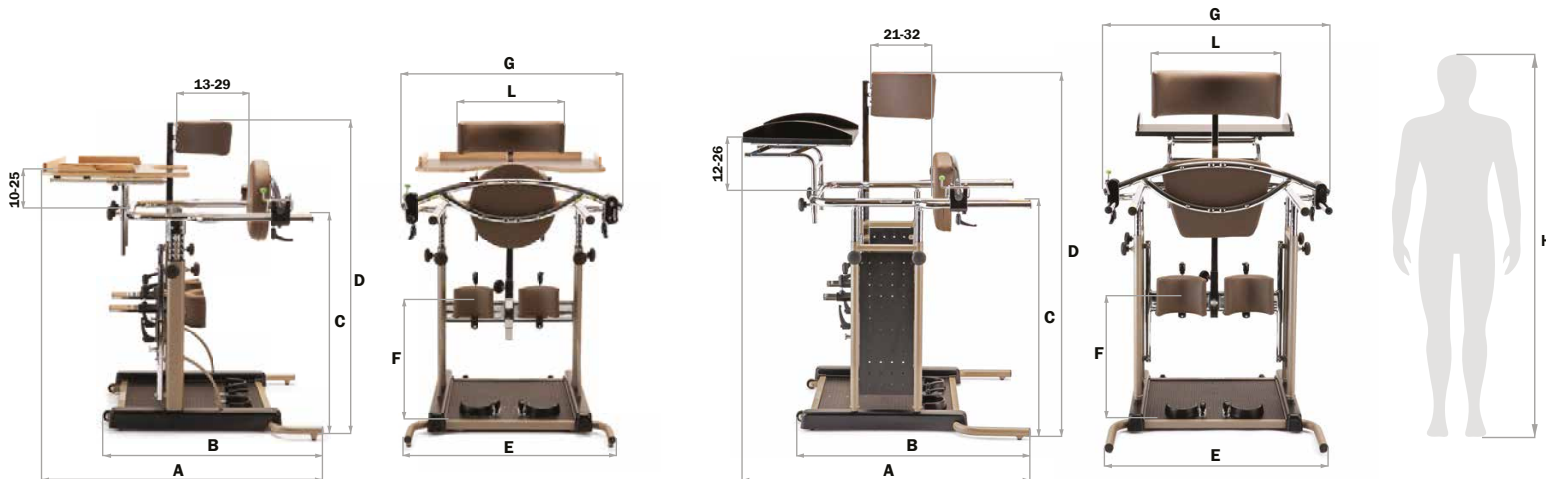

Tekniset tiedot

Standy koot ja painot

	standy 3	standy 4
A: Kokonaispituus	89 cm	100 cm
B: Jalustan pituus	76 cm	85 cm
C: Korkeus jalkatuesta selkätukeen	63 to 93 cm	72 -106 cm
D: Korkeus jalkatuesta reisitukeen	81 - 121 cm	84 - 129 cm
E: Jalustan leveys	69 cm	79 cm
F: Korkeus jalkatuesta polvitukiin	24 -49 cm	30- 57 cm
G: Kokonaisleveys	74 cm	80 cm
L: Rintatuen leveys	30 cm	39 cm
H: käyttäjän pituus	110 - 160 cm	135 - 180 cm
Kokonaispaino	30 kg	38 kg
Max. käyttäjäpaino	90 kg	120 kg

Valmistaja:

ORMESA
• MADE IN ITALY SINCE 1980 •

Via A. Da Sangallo,1
06034 FOLIGNO (PG) ITALY
TEL. +39 0742 22927
FAX +39 0742 22637
info@ormesa.com
www.ormesa.com

Pidätämme itsellämme oikeuden muuttaa
tarvittaessa tässä esitteessä ilmoitettuja
tuotespesifikaatioita.
© 2021 Camp Mobility Finland

PRODUCT REGISTERED PRODUCT MARKED