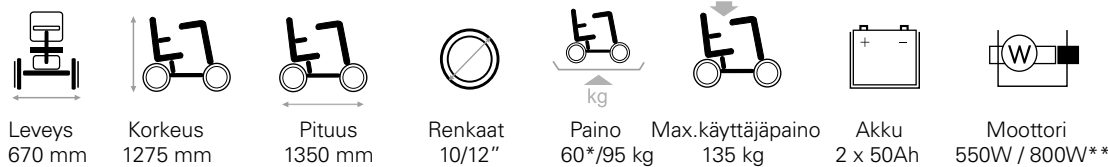

Tekniset tiedot

* ilman akkua
** normaali 550W / max. 800W

Värit ja materiaalit

Silver Pearl

karma

A Better Wheelchair, A Better Fit

Karma Medical Products Co., LTD.
NO.2363, Sec. 2, University Rd.,
Min-Hsiung Shiang, Chia-Yi 621, Taiwan
Service Number: +886-5-2066688
globalsales@karma.com.tw
karmamedical.com