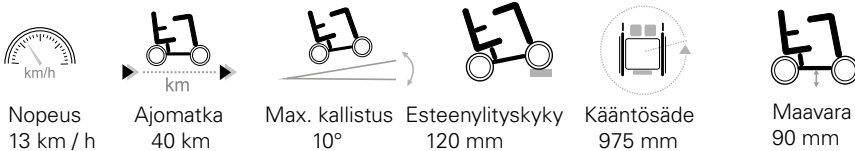

Tekniset tiedot

* ilman akkua
** normaali 550W / max. 800W

Värit ja materiaalit

Silver Pearl

karma

A Better Wheelchair, A Better Fit

Karma Medical Products Co., LTD.
NO.2363, Sec. 2, University Rd.,
Min-Hsiung Shiang, Chia-Yi 621, Taiwan
Service Number: +886-5-2066688
globalsales@karma.com.tw
karmamedical.com

Pidätämme itsellämme oikeuden muuttaa tarvittaessa tässä esitteessä ilmoitettuja tuotespesifikaatioita.

© 2019 Camp Mobility Finland

CAMP
MOBILITY

www.campmobility.fi

Patamäenkatu 5
33900 Tampere
+358(0)9 350 76 310
info@campmobility.fi