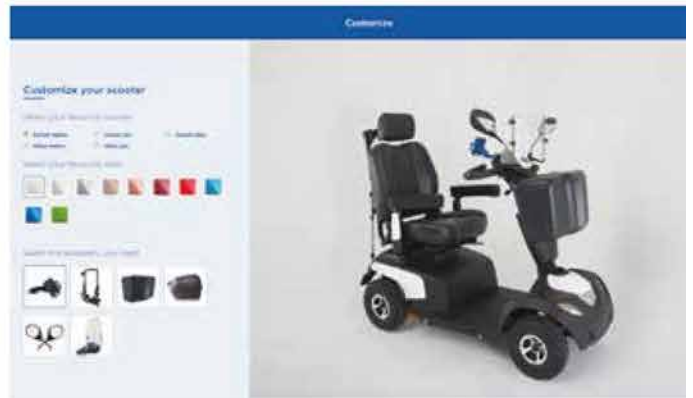

Kustomoi moposi eri väreillä ja lisävarusteilla

Voit valita 10 eri väristä ja 25 lisävarusteesta kustomoidaksesi scooterisi yksilölliseksi oman makusi ja tarpeidesi mukaan. Lue lisää www.invacarescooter.com.