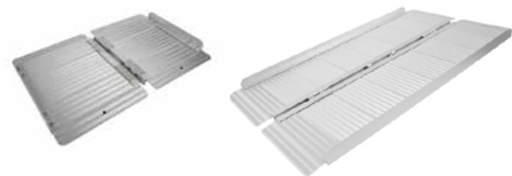

**Kokoontaitettava salkkumallinen**  
**alumiiniramppi antislip-pinnall, pari**  
**240-300 cm**

Mitat: 180/240/300 x 76 cm  
Max. 2 x 150 kg  
Antislip-pinta, taittosaranat, kantokahva ja lukitus.  
Turvalukot pitävät rampit kiinni toisissaan käytön aikana.  
Välitapit toimivat jalkoina, kun ramppi on kokoontaitettuna ja pitävät rampit paikoillaan käytön aikana.

**Suurin nousukorkeus:**  
**36, 48 tai 60 cm**

Turvalukko pitää rampit kiinni toisissaan

Välitapit toimivat jalkoina kun ramppi on kokoontaitettuna

Kokoontaitettava kantokahva

Kuljetuslukitus

Korkeat ja turvalliset sivureunat

**Mobilex SC-045 ja SC-180 - kokoontaitettavat salkkurampit**

Tuotenro	Malli	Pituus	Leveys	Nousukorkeus	Paino	Max. kuorm.
804663036	Salkkuramppi 45 cm	45 cm	76 cm	10 cm	4,5 kg	300 kg
804663016	Salkkuramppi 180 cm	182 cm	77 cm	36 cm	18 kg	300 kg