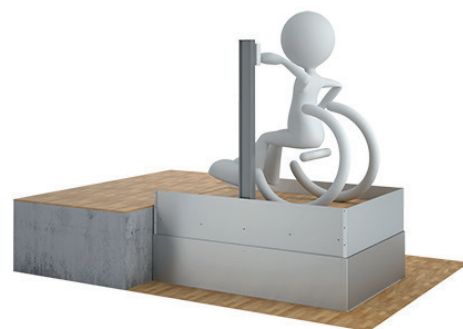

HDN tasonostin

HDN tasonostin

Julkisiin tiloihin 0–500 mm korkeuseroihin, esimerkiksi myymälöiden, hotellien ja virastojen sisäänkäynteihin ja aulatiloihin. Nostin integroidaan asennuskohteen visuaaliseen ilmeeseen tason pintamateriaalin avulla (puu, marmori, laatta tai tekstiili-/vinylimatto). HDN on turvallinen ja helppokäyttöinen.

Nostotason kantokyky 300–400 kg mallista riippuen. Lattiarakenteeseen asennettava nostin on käyttämättömänä ympäröivän lattian tasolla "piilossa" eikä tilassa liikkuville aiheudu kompastumisvaaraa.

CAMP[®]
MOBILITY

HDN tasonostin

Ympäröivän lattiapinnan tasolla

Tasonostimen asennuksessa on huomioitava tason alle tarvittava 350 mm syvä asennustila, jotta HDN saadaan käyttämättömässä tilassa ympäröivän lattiapinnan tasolle.

Helppokäyttöisyytensä ansiosta HDN on toimiva ratkaisu asiakas- ja toimistotiloihin. Soveltuu hyvin kohteisiin, joissa on 1–2 porrasaskelmaa.

Turvallinen ja vakaa

Tasonostimessa ei ole kaiteita, mutta nostoliikkeen ajaksi tason reunat nousevat 10 cm ylös estäen pyörätuolin tai rollaattorin putoamisen tasolta. HDN on valmistettu ja testattu konedirektiivin 2006/42/EC mukaisesti.