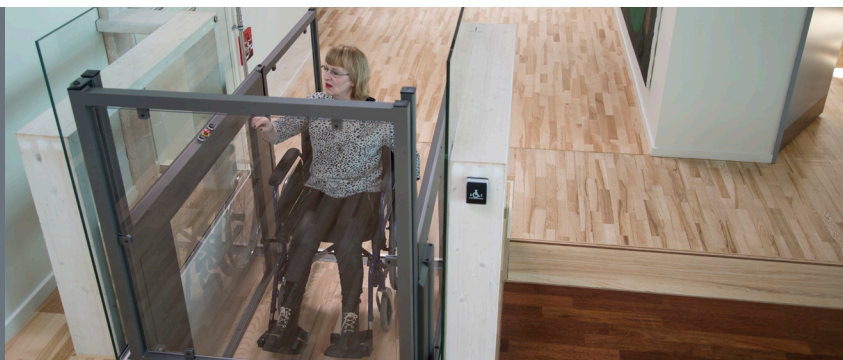

REFERENSER

Aalborg Lufthavn, Aalborg

Aalborgs flygplats 75-årsjubileum sammanföll med installationen av Liftup-produkt nr 1 000. I personalmatsalen smälter EasyLiften in fint och är på inget sätt klumpig eller störande utan snarare elegant och fullt integrerad i omgivningen.