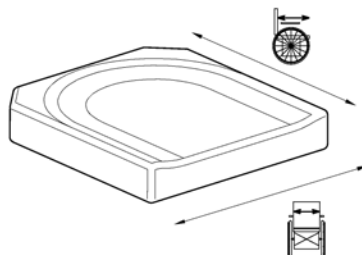

Seat Cushions "Matrx Libra"

1603355.iss

Matrx Libra

		  mm						
		405	430	455	480	505	530	555
  mm	405	1	4	7	10	13	-	-
	430	1	4	7	10	13	-	-
	455	2	5	8	11	14	16	19
	480	2	5	8	11	14	16	19
	505	3	6	9	12	15	17	20
	530	3	6	9	12	15	17	20
	555	-	-	-	-	-	18	21
	580	-	-	-	-	-	18	21

Pos.	Part number	Description	Valid from → until	Qty
1	LC1616	Matrx Libra cushions 410x410 mm		1
2	LC1618	Matrx Libra cushions 410x460 mm		1
3	LC1620	Matrx Libra cushions 410x510 mm		1
4	LC1716	Matrx Libra cushions 430x410 mm		1
5	LC1718	Matrx Libra cushions 430x460 mm		1
6	LC1720	Matrx Libra cushions 430x510 mm		1
7	LC1816	Matrx Libra cushions 460x410 mm		1
8	LC1818	Matrx Libra cushions 460x460 mm		1
9	LC1820	Matrx Libra cushions 380x510 mm		1
10	LC1916	Matrx Libra cushions 480x410 mm		1
11	LC1918	Matrx Libra cushions 480x460 mm		1
12	LC1920	Matrx Libra cushions 480x510 mm		1
13	LC2016	Matrx Libra cushions 510x410 mm		1
14	LC2018	Matrx Libra cushions 510x460 mm		1
15	LC2020	Matrx Libra cushions 510x510 mm		1
16	LC2118	Seat Cushion Matrx Libra 21x18"		1
17	LC2120	Seat Cushion Matrx Libra 21x20"		1
18	LC2122	Seat Cushion Matrx Libra 21x22"		1
19	LC2218	Matrx Libra cushions 560x460 mm		1
20	LC2220	Matrx Libra cushions 560x510 mm		1
21	LC2222	Seat Cushion Matrx Libra 22x22"		1