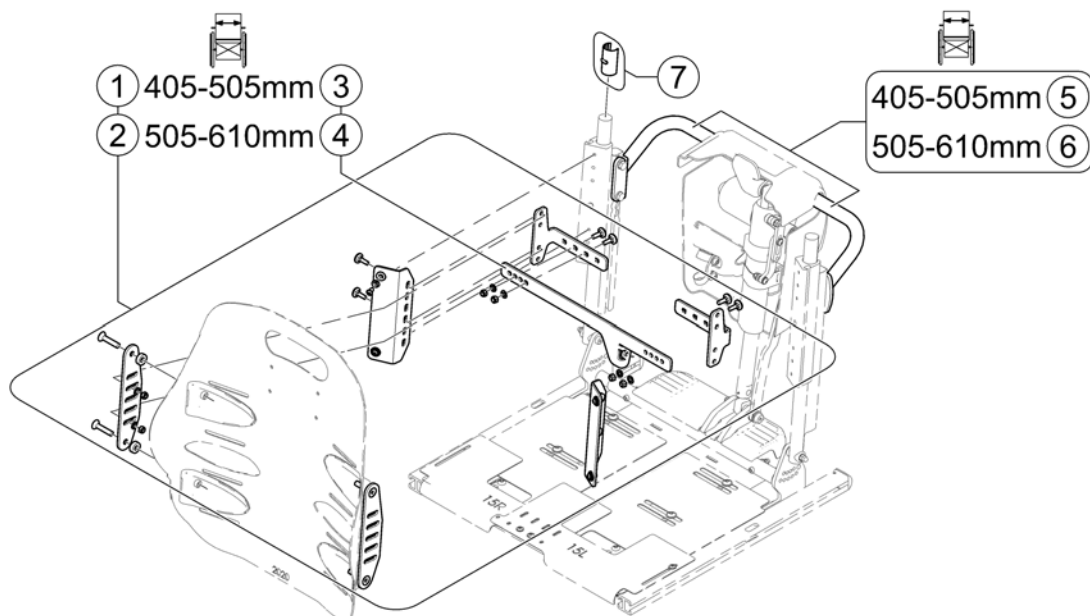

158203 Rev

Pos.	Part number	Description	Valid from → until	Qty
1	SPTRC1951	Matrx Back Interface Kit SW 405-505mm (16-20")		1
2	SPTRC2095	Matrx Back Interface Kit SW 505-610mm (19-24")		1
3	SPTRX8299	Matrx Center Plate SW 405-505mm (16-20")		1
4	SPTRX8779	Matrx Center Plate SW 505-610mm (19-24")		1
5	SPTRC2188	Push Bars SW 405-505mm (16-20")		1
6	SPTRC2190	Push Bars SW 505-610mm (19-24")		1
7	SPTRX7883	Linear Bearing		1