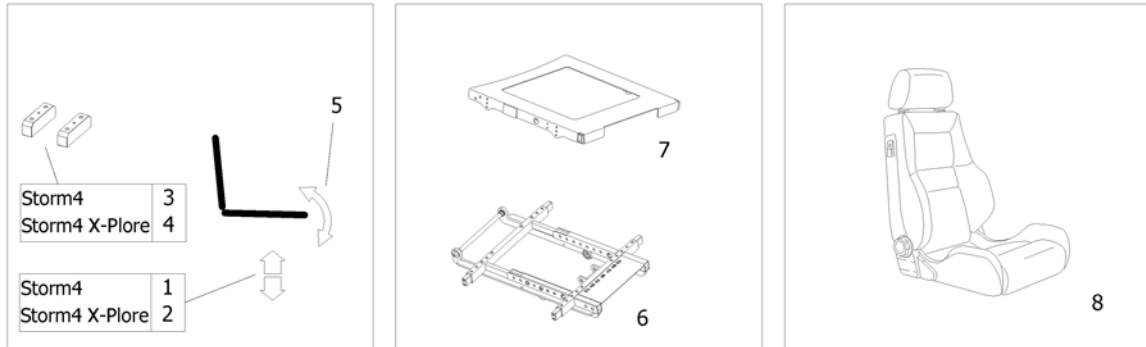

Recaro Seat

1573131.iss

Pos.	Part number	Description	Valid from → until	Qty
1	-	Seat column / -raiser Storm4 <i>[1025/1026/1030/1040]</i>		1
2	-	Seat column / -raiser Storm4 X-Plore <i>[1025/1026/1030/1040]</i>		1
3	-	Seat Height Adapter Storm4 <i>[1040]</i>		1
4	-	Seat Height Adapter Storm4 X-Plore <i>[1040]</i>		1
5	-	Seat Tilt <i>[1002][1014]</i>		1
6	-	Seat Frame		1
7	-	Seat Plate		1
8	-	Recaro Seat		1