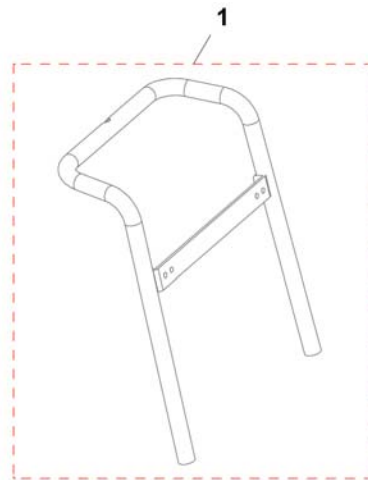

Invacare® Storm4 | Backrest
Push Handle Optimist Seat

1441556X.dwg

Pos.	Part number	Description	Valid from → until	Qty
1	1441553	Push Handle Arne Jensen		1