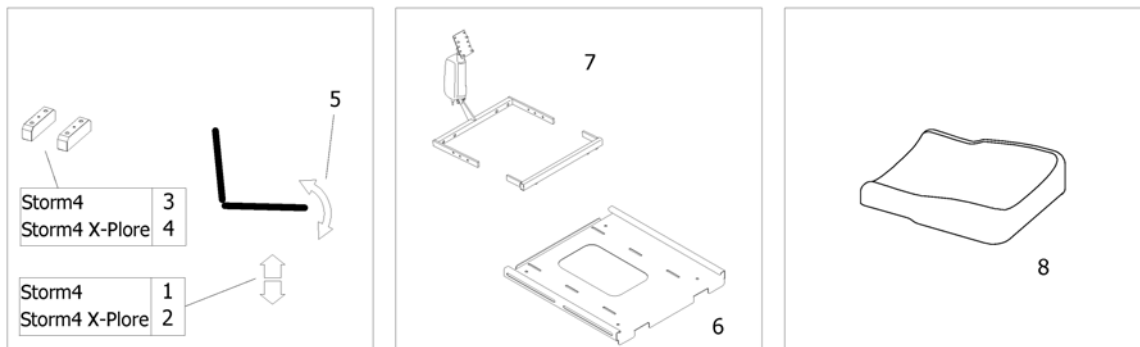

Optimist Seat

1573132.iss

Pos.	Part number	Description	Valid from → until	Qty
1	-	Seat column / -raiser Storm4 <i>[1025/1026/1030/1040]</i>		1
2	-	Seat column / -raiser Storm4 X-Plore <i>[1025/1026/1030/1040]</i>		1
3	-	Seat Height Adapter Storm4 <i>[1040]</i>		1
4	-	Seat Height Adapter Storm4 X-Plore <i>[1040]</i>		1
5	-	Seat Tilt <i>[1002][1014]</i>		1
6	-	Seat Plate		1
7	-	Seat Frame		1
8	-	Seat Cushions Optimist Seat		1