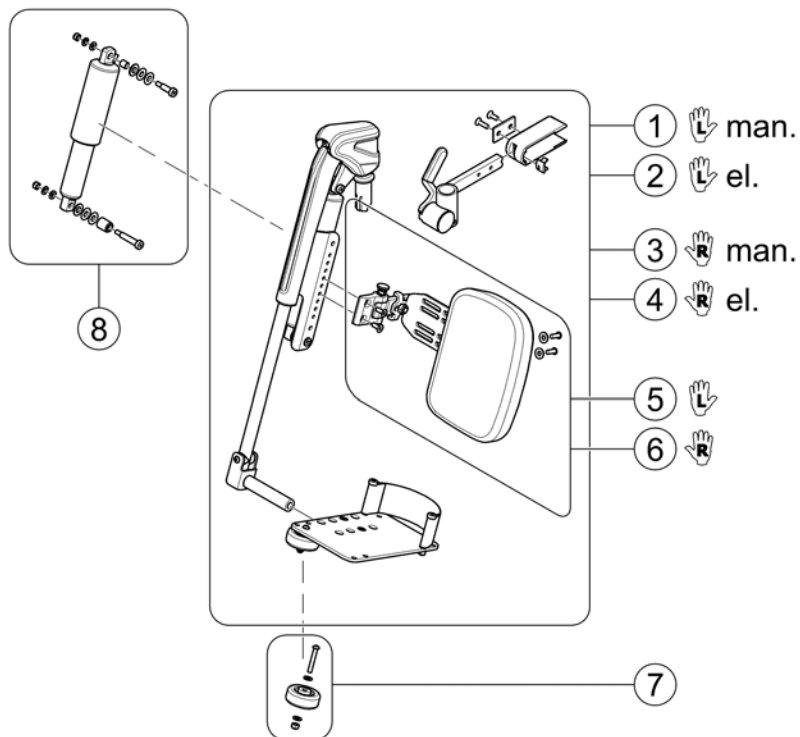

Pivot Plus Legrests

Pos.	Part number	Description	Valid from → until	Qty
-		Cross Brace, Pivot Plus		1
-		Legrests		1

Pos.	Part number	Description	Valid from → until	Qty
1	SPTRC2098	Cross brace SW 405-505mm (16-20")		1
2	SPTRC2099	Cross brace SW 505-610mm (19-24")		1
3	SPTRC2061	End cap kit		1

Legrests

1588425.iss

Pos.	Part number	Description	Valid from → until	Qty
1	SPTRC2070	Pivot Plus Legrest man. LH, cpl.		1
2	SPTRC2068	Pivot Plus Legrest el. LH, cpl.		1
3	SPTRC2069	Pivot Plus Legrest man. RH, cpl.		1
4	SPTRC2067	Pivot Plus Legrest el. RH, cpl.		1
5	SPTRC2127-C02	Calf Pad LH with mounting hardware		1
6	SPTRC2127-C01	Calf Pad RH with mounting hardware		1
7	SPTRC2129	Wheel, Footplate - cpl.		1
8	SPTRC2128	Legrest Actuator, cpl.		1
-	SPTRE0756	Actuator cable <i>LH / links</i>		1
-	SPTRE0754	Actuator Cable <i>RH / rechts</i>		1