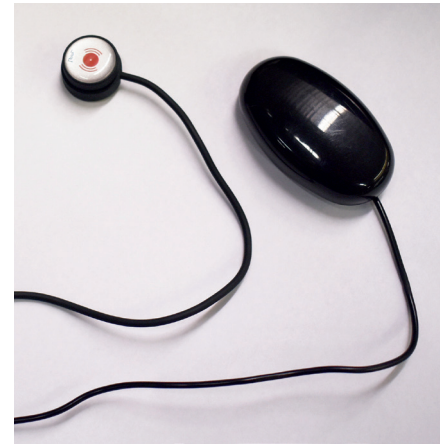

Jalkaohjaus

Camp Mobility sähköpyörätuolin jalkaohjaus - uusi tekninen innovaatio!

Camp Mobility kehittämä sähköpyörätuolin jalkaohjaus on laajasti patentoitu tekninen innovaatio, joka toimii hienosti myös kaarreajossa ja käännöksissä. Helposti liikuteltava jalkaohjaus toimii kuten normaali joystick herkillä nilkan liikkeillä. Liikuta nilkkaa eteenpäin, kun haluat mennä eteenpäin, taaksepäin kun haluat peruuttaa ja vapautua keskelle, kun haluat jarruttaa. Kääntyminen on helppoa vain kääntämällä nilkkaa hieman sivulle.

Yhteensopiva NYT myös universaalien R-net -elektronian kanssa sekä LiNX- ja DX2 -elektronian kanssa. Jalkaohjauksen mukana tulee ulkoiset ohjauskytkimet, jotka asennetaan pyörätuoliin käyttäjälle sopivaan paikkaan. Ohjaus helposti vaihdettavissa jalkaohjauksesta avustajan-ohjaukseen yhdellä napin painalluksella.

Laajasti patentoitu - yhteensopiva R-net, LiNX- ja DX2 elektroniiikan kanssa

Sopii useimpiin perussähköpyörätuoli malleihin, yhteensopiva universaalien R-net sekä LiNX- ja DX2 elektroniiikan kanssa.

Jalkaohjauksella säädettävissä kaikki tuolin perustoiminnot kuten virta päälle / pois, sähkösäädöt ja ajonopeudet

Kiinnitys jalkatukeen

Jalkaohjaus kiinnitetään sähköpyörätuolin jalkatukeen. Tukeva ja turvallinen poljin toimii kuten normaali joystick: ohjaus vain nilkan liikkeillä.

Mukana ulkoiset ohjauskytkimet

Ohjauskytkimet kiinnitetään pyörätuoliin käyttäjälle sopivaan paikkaan. Ohjaus helposti vaihdettavissa jalkaohjauksesta avustajan ohjaukseen painonapin avulla.