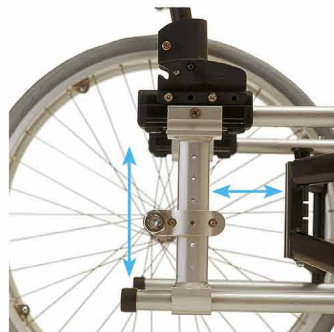

Lisävarusteet ja ominaisuudet

Rea Focus Low

Matalassa mallissa on extra matalat istuinkorkeus- ja -syvyysvaihtoehdot. Suunniteltu käyttäjille, jotka haluavat potkutella itse, mutta haluavat myös jalkatuet.

**Kokoontaittava
niveellinen runko**

Vähentää kelausresistanssia.

Optimaalinen käyttö

Parhaiten vartalon tasapainoa tukeva painopiste haetaan säätämällä vertikaalista tukitankoa eteen tai taakse. Istuimen takaosan korkeutta säädetään säätämällä takaosan kiinnitystä ylös tai alas.

Säädettävä istuinsyvyys

Mahdollistaa istuimen etu- ja takaosan yksilölliset säädöt. Istuinsyvyyttä on mahdollista pidentää jopa 75 mm.

**Kahteen suuntaan
säädettävä selkäosa**

Mahdollistaa rajattoman määrän eri asentoja. Selkäosan verhoilu on tarrasäädettävä ja koko selkäosa syvyys säädettävä.

Lisävarusteet ja ominaisuudet

Kaatumiseste

Helppokäyttöinen korkeus-säädettävä kaatumiseste. Säädetään painamalla pientä vihreää säätölevyä.

Säädettävä istuinleveys

Mukautuu monenlaisiin var-
talon kokoihin ja muotoihin.
Käsituen kiinnitystä voidaan
säätää leveämpää istuin-
leveyttä varten.