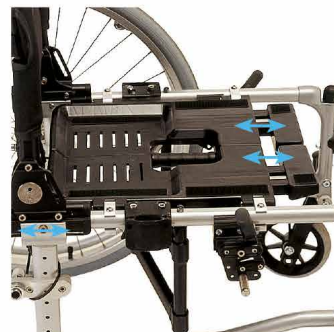

Kevyt liikuteltavuus mahdollistaa osallistumisen päivittäisiin aktiviteetteihin.

Taitettava, mutta vakaa runko takaa pehmeän ja vaivattoman liikkeen.

Monipuolisesti säädettävät kelauspyörien asennot tarjoavat kullekin käyttäjälle optimaaliset liikeradat. Käyttäjän asentoa voidaan vahvistaa muuttamalla kelauspyörien asentoa ja säätämällä monipuolisesti istuinkulmaa sekä istuinkorkeutta.

**Kokoontaittava
niveellinen runko**

Vähentää kelausresistanssia.

Optimaalinen käyttö

Parhaiten vartalon tasapainoa tukeva painopiste haetaan säätämällä vertikaalista tukitankoa eteen tai taakse. Istuimen takaosan korkeutta säädetään säätämällä takaosan kiinnitystä ylös tai alas.

Säädettävä istuinsyvyys

Mahdollistaa istuimen etu- ja takaosan yksilölliset säädöt. Istuinsyvyyttä on mahdollista pidentää jopa 75 mm.

**Kahteen suuntaan
säädettävä selkäosa**

Mahdollistaa rajattoman määrän eri asentoja. Selkäosan verhoilu on tarrasäädettävä ja koko selkäosa syvyys säädettävä.

Lisävarusteet ja ominaisuudet

Kaatumiseste

Helppokäyttöinen korkeus-säädettävä kaatumiseste. Säädetään painamalla pientä vihreää säätölevyä.

Säädettävä istuinleveys

Mukautuu monenlaisiin var-
talon kokoihin ja muotoihin.
Käsituen kiinnitystä voidaan
säätää leveämpää istuin-
leveyttä varten.