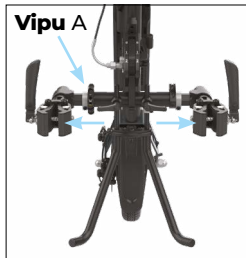

Kaksoisjarrujärjestelmä: mekaaninen levyjarru ja elektroninen jarru.

Tukijalat ovat korkeussäädettäviä ja takaavat parhaan sopivuuden pyörätuoliin min. 260 mm ja max. 420 mm.

Leveyden säätö: käytä vipua A kiristysleukojen helppoon ja nopeaan leveyden säätämiseen. Kiinnitysalue: leveys 210 mm - 480 mm.