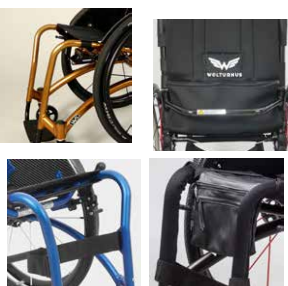

W5 Junior
Lapsille

W5 perusmalli.
Sopii nuorille ja aikuisille

Wolturnus W5 Junior **- kiinteärunkoinen lasten aktiivipyörätuoli**

Wolturnus W5 Junior on W5-sarjan erityisesti lapsille ja kouluikäisille nuorille suunniteltu kiinteärunkoinen aktiivipyörätuoli. Saatavana hitsattuna tai täysin säädettävänä versiona. Hitsatussa mallissa on täysin hitsattu selkänöja ja taka-akseli eikä liikkuvia osia. Siksi se on erittäin jäykkä ja vankka, mikä tarkoittaa, että kaikki lapsen energia valjastetaan työntövoimaan. Säädettävässä versiossa on säädettävä painopiste, selkäosa ja jalkatuki. Tämä tarkoittaa, että istuma-asentoa ja pyörätuolin kokoonpanoa voi jatkuvasti mukauttaa ja varustella esim. lisävarusteilla lapsen kasvaessa.

Ominaisuuksia ja optioita

Erlaisia istuinjärjestelmiä ja selkösia

Eri sivu- / vaatesuojaja käsitukioptiota

3 eri jalkatukea

Kiinteä tai säädettävä taka-akseli

3 päätukivaihtoehtoa

Useita eri jarruvaihtoehtoja

Rumpujarrut ja kaatumisesteet

4 erilaista työntökahvavaihtoehtoa

Erlaista tukipyöriä 3"-6"

4 eri kelauspyörävaihtoehtoa

Erlaisia kelausvanteita

... ja kelausrenkaita

4 eri haarukan tehosteväriä

14 eri runkoväriä