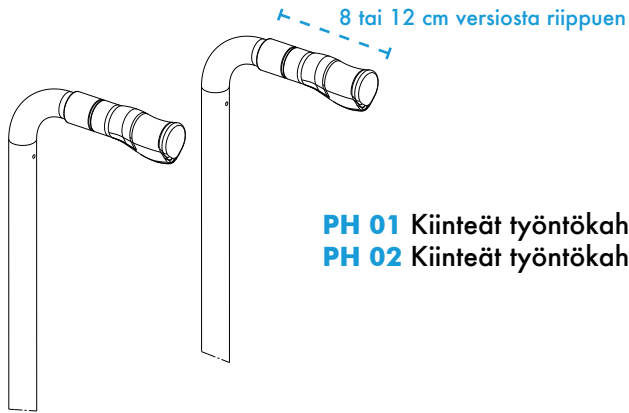

## TYÖNTÖKAHVAT

**PH 01** Kiinteät työntökahvat, pitkät (12 cm)  
**PH 02** Kiinteät työntökahvat, lyhyet (8 cm)

**PH 03** Kiinteät kokoontaitettavat työntökahvat

**PH 04** Korkeussäädettävät työntökahvat  
(selkäosan putkien sisään)