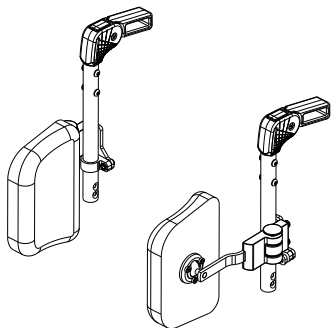

## MUUT LISÄVARUSTEET

**Keppiteline  
vas/oik**  
B31L / B31R

**Kaatumiseste  
vas/oik**  
B78L / B78R

**Siirtopyörät**  
B86

**Selkäosan poikkitanko /  
stabilointiputki**  
B90

**Neoflex turvavyöt**  
Tutustu kaikkiin  
vaihtoehtoihin  
[www.vermeiren.com](http://www.vermeiren.com)