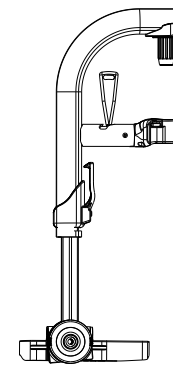

## JALKATUET

70°

80°

90°

BA6 lyhennetty  
5 cm

**T** TRIGO T