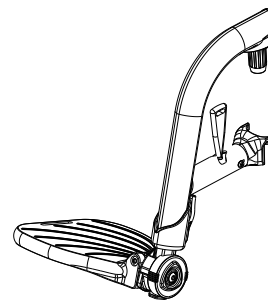

## JALKATUET

70°

80°

90°

BA6 lyhennetty  
5 cm

**T** TRIGO T