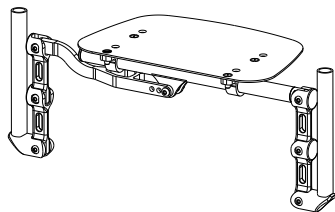

**B82-C**  
Pitkät, irrotettavat  
ja säädettävät  
vaatesuojat  
lokasuojilla,  
hiilikuitua

Saatavana 70°, 80° ja 90° kulmassa

Yhtenäinen putkijalkalauta  
alumiinia

Yhtenäinen jalkalauta,  
ylöstaitettava, alumiinia

Yhtenäinen  
jalkalauta,  
ylöstaitettava,  
hiilikuitua

Yhtenäinen,  
korkeammalle  
säädettävä  
jalkalauta

Yhtenäinen jalkalauta,  
ylöstaitettava

Erilliset jalkalaudat

**S** TRIGO S