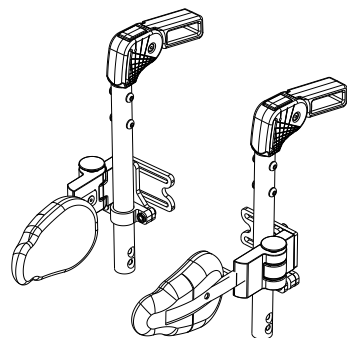

**Sivutuet vas/oik
(S koko)**
L04S L / L04S R