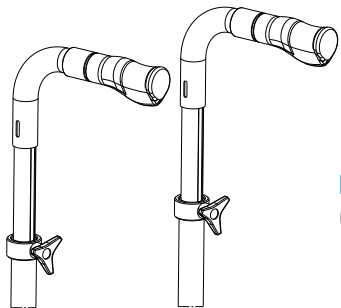

## TYÖNTÖKAHVAT

**PH 01** Kiinteät työntökahvat, pitkät (12 cm)  
**PH 02** Kiinteät työntökahvat, lyhyet (8 cm)

**PH 03** Kiinteät kokoontaitettavat työntökahvat

**PH 04** Korkeussäädettävät työntökahvat  
(selkäosan putkien sisään)