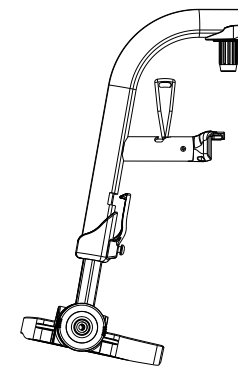

Saatavana 70°, 80° ja 90° kulmassa

S TRIGO S

OPTIOT

JALKATUET

80°

T TRIGO T