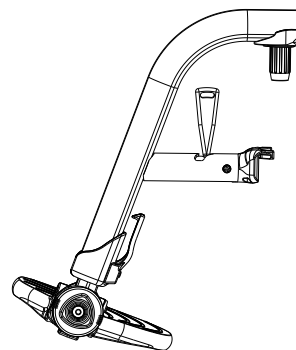

OPTIOT

JALKATUET

70°