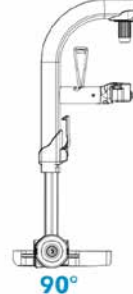

TriGO^o

Vermeiren TriGO aktiv rullstol

Vermeiren **TriGO T** är en hopfällbar aktivrullstol. Flera olika tillbehör finns tillgängliga för rullstolen.

TriGO T har avtagbara fotstöd (70°, 80°, 90°) med höjd- och vinkeljusterbara fotstöd.

Det finns 3 olika ryggar, 5 olika tryckhandtag, 10 olika handstöd att välja mellan. Sittbred 36–50 cm.
Max.brukarvikt 130 kg,

CAMP[®]
MOBILITY

Funktioner och alternativ

Monobloc aluminiumputket

Monobloc, taitettava alumiinilauta

70°

80°

5 cm förkortas

90°

Bromsar

Monobloc, taitettava hiilikuitulauta

Monobloc korkeampi lauta

Monobloc, sisäänvedettävä jalkalauta

Ryggstöds-höjd

Styrhjul

Drivhjul

Vikt

Max brukarvikt

46-66 cm
(camber 0°)

36-50 cm

39-52 cm