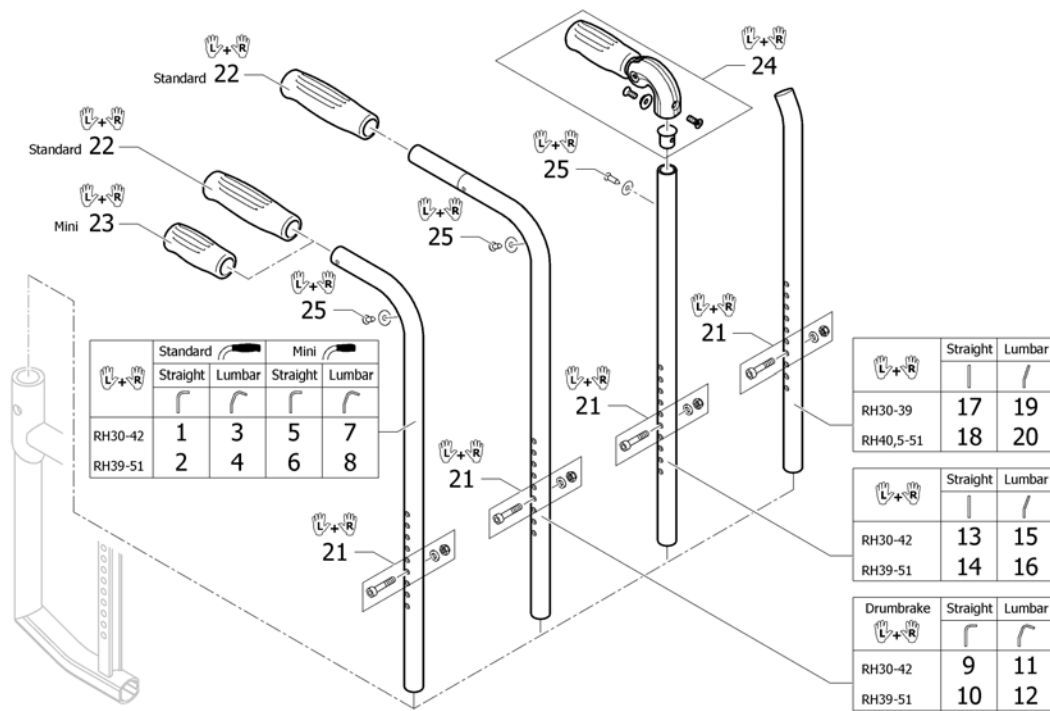

Push handles for backrest standard

ISPS1652849

Pos.	Part number	Description	Valid from → until	Qty
1	1540072	Push handles standard, short, pair		1
2	1540073	Push handles standard, medium, pair		1
3	1540074	Push handles standard lumbar short, pair		1
4	1540075	Push handles standard lumbar medium, pair		1
5	1540076	Push handles mini, short, pair		1
6	1540077	Push handles mini, medium, pair		1
7	1540078	Push handles mini lumbar short, pair		1
8	1540079	Push handles mini lumbar medium, pair		1
9	1540084	Push handles short to drum brake, pair		1
10	1540085	Push handles medium to drum brake, pair		1
11	1540086	Push handles lumbar short to drum brake, pair		1
12	1540087	Push handles lumbar medium to drum brake, pair		1
13	1540080	Backrest tube straight short to foldable push handles, pair		1
14	1540081	Backrest tube straight medium to foldable push handles, pair		1
15	1540082	Backrest tube lumbar short to foldable push handles, pair		1
16	1540083	Backrest tube lumbar medium to foldable push handles, pair		1
17	1540089	Backrest tubes L without push handles, pair		1
18	1540090	Backrest tubes XL without push handles, pair		1
19	1540091	Backrest tubes lumbar L without push handles, pair		1
20	1540092	Backrest tubes lumbar XL without push handles, pair		1
21	1540088	Fixation kit to backrest tube		1
22	1507734	Handle black, pair		1
23	1525126	Handle black, mini, pair		1
24	1507733	Push handles foldable, pair		1
25	1432083	Fixation kit for backrest band		1