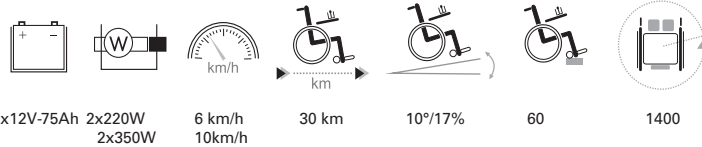

## Ominaisuuksia

**Shark 2 joystick**  
sivullekäännettävä ja  
pituussäädettävä

**Säädettävät käsituet**  
Korkeudensäätö 20-25 cm

Stability Control pitää kaikki 4 pyörää maassa jopa 12 cm:n estettä ylittäessä

Kaatumisesteet

**60° kallistus**  
kallistettava selkäosa  
-5°/55° ja istuin -15

**Säädettävät jalkatuet**

Pituus-, leveys- ja syvyyssäätö

**Hauskat etuvalot**

LED-valot edessä ja takana

## Tekniset tiedot

2x12V-75Ah 2x220W  
2x350W

6 km/h  
10km/h

30 km

10°/17%

60

1400

600 320-370 200-250 530 330-390 350 15° -5°/55° 1000 95 50