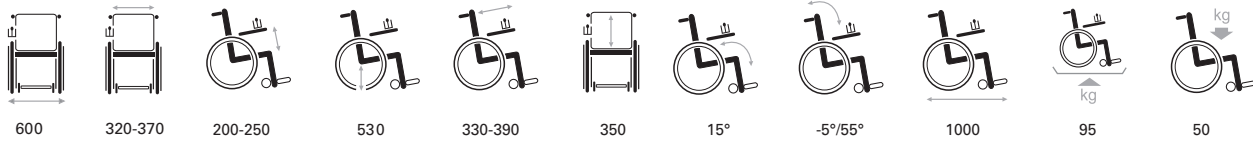

## Ominaisuuksia

**Shark 2 joystick**  
sivullekäännettävä ja  
pituussäädettävä

**Säädettävät käsituet**  
Korkeudensäätö 20-25 cm

Stability Control pitää kaikki 4 pyörää maassa jopa 12 cm:n estettä ylittäessä

## Tekniset tiedot

2x12V-75Ah 2x220W  
2x350W

6 km/h  
10km/h

30 km

10°/17%

60

1400

600 320-370 200-250 530 330-390 350 15° -5°/55° 1000 95 50

Koot mm, paino kg. Vaihtelu mittatiedoissa (15 mm, 1,5 kg, 1,5°) mahdollisia.