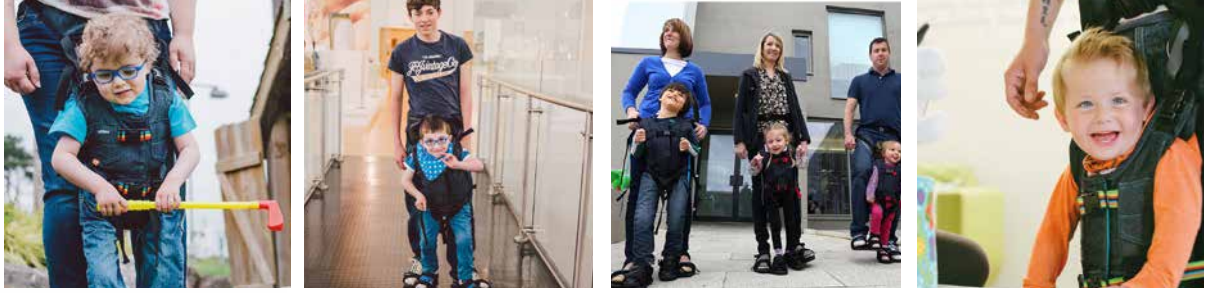

Ominaisuudet:

Sandaalit (19-24) 22-32 / 36-46