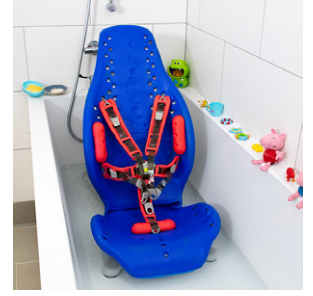

## Firefly Splashy kylpyistuin

*Firefly Splashy* 1–8-vuotiaille lapsille (max. 30 kg) tarkoitettu erittäin kevyt, matala suihku-/ kylpyistuin, eli esim. kylpyammeessa lapsi pystyy istumaan kokonaan veden alla lämpimässä. Istuimessa kallistettava selkänöja, jossa 26 säätömahdollisuutta. Sisältää pehmeät, siirrettävät tukityynyt, joilla istuma-asennon saa mukavaksi.

### Kulmasäädettävä selkä

### Lukumattomia mahdollisuuksia...

Splashy ei ole vain kylpy- tai suihkuistuin, sitä voidaan käyttää rannalla, uima-altaassa tai sotkuisissa leikkitoiminnoissa, jopa lumessa ja vesipuistoissa.

### Kasvaa lapsesi mukana

Valjaat ja pehmusteet on helppo kiinnittää, joten voit säätää Splashyn tukia lapsesi kasvaessa. Uudet alustan vakautusominaisuudet lisäävät vakautta myös kylpyammeen ulkopuolella käytettäessä.