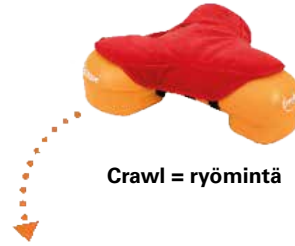

firefly

Scoot

Firefly SCOOT 4 in 1

Firefly **Scoot** on pienille lapsille (max. 22 kg) suunniteltu ajopeli, jossa on neljä toimintoa: konttaus/ryömintä, skoottaus, kelaus ja työntö. Scootin käyttö kehittää erityislapsen fyysisiä ja kognitiivisiä kykyjä.

Vakiomalliin sisältyy aina myös työntöaisa. Lisävarusteena korkeussäädettävä selkätuen pehmuste kuuluu toimitukseen vakiona. Helppo kasata. Ei erillisiä jarruja eli käytettävä tasaisella alustalla. Käyttö vain aikuisen valvonnassa.

CAMP[®]
MOBILITY

Ominaisuudet:

työntökahva vakiona

Advanced Backrest selkäosan pehmuste kuuluu toimitukseen

Korkeampi selkäosa antaa lisätukea

Mustat 9" umpikumirenkaat

Scootia voidaan käyttää sisällä ja ulkona tasaisilla alustoilla aikuisten valvonnassa. Eri kokoonpanot eri kognitiivisille kehitystasoille ja erilaisille aktiviteeteille Lapsi hyötyy Scootista, jos hän pystyy kannattelemaan omaa päätään.

Crawl = ryömintä

Scoot = potkuttelu

Push = työntö

Ride = kelaus

Useita eri konfiguraatioita

Ulkokäyttöön

Lateksiton

Design with Cerebra