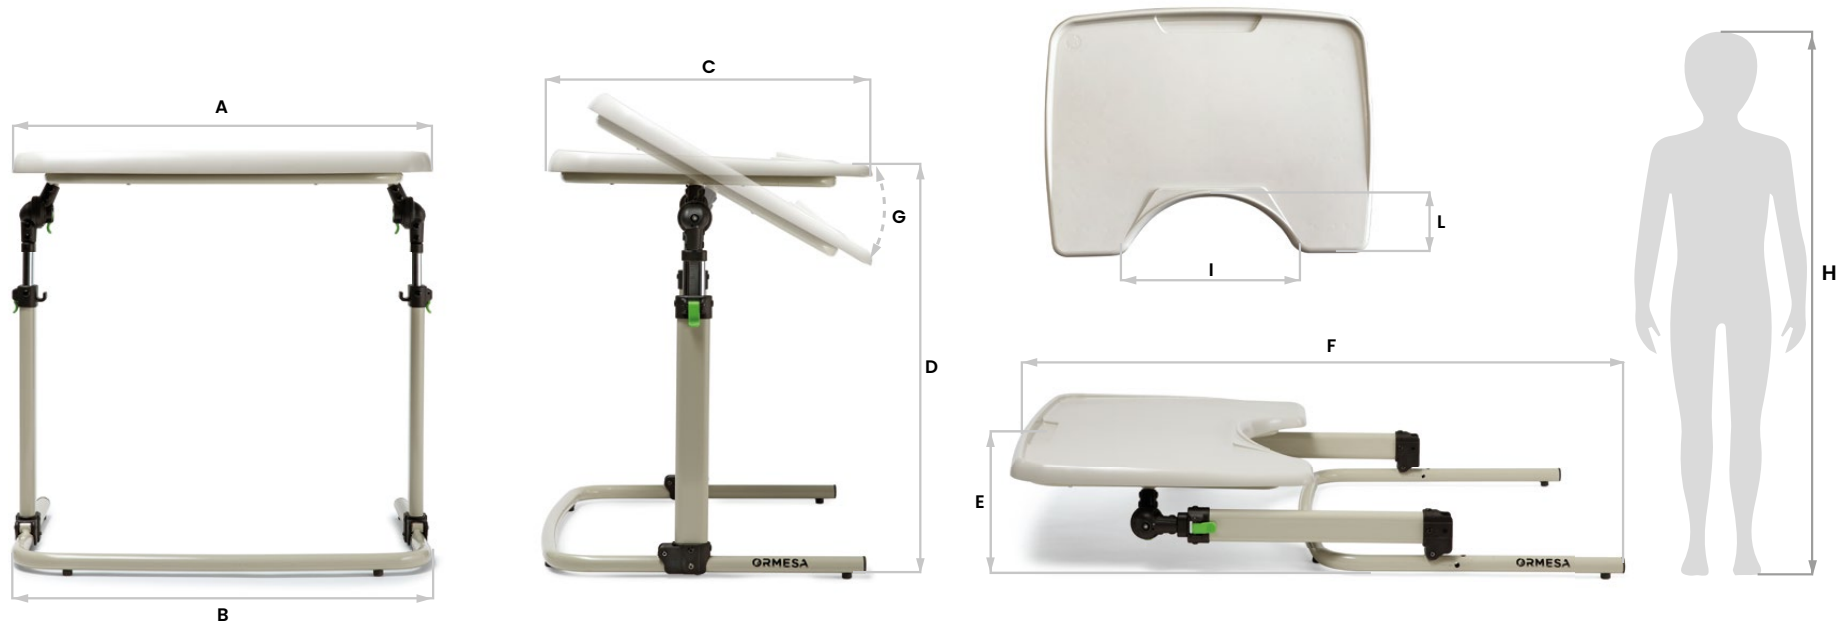

Valmistettu erittäin kestävästä materiaalista, helppo desinfioida ja hygieeninen. Ei teräviä reunoja, joka kerää ruokajäämiä.

Säädettävä kallistus turvajärjestelmällä, joka estää yläosan kaatumisen edestä.

Easily
sanitizable

Technical features

Korkeudensäätö

Yksinkertainen, luotettava ja tarkka säätöjärjestelmä: vipujen avulla voit helposti kiristää halutun korkeuden, ja sisäinen kitkajärjestelmä estää pöytälevyn tahattoman putoamisen.

Työkaluvapaa

Säädöt ilman työkaluja. Vipujen ansiosta, turvallinen ja helppokäyttöinen.

Kirjalaita ja kynäkouru

Käytännöllinen myös pöytälevy kallistettuna.

Koukut

Sivukoukkuihin voi ripustaa repun tai laukun.

Pöytä koot ja painot

	small	medium	large
A: pöytälevyn leveys	64 cm ~ 25,1 in	80 cm ~ 31,4 in	80 cm ~ 31,4 in
B: alustan leveys	63 cm ~ 24,8 in	80 cm ~ 31,4 in	80 cm ~ 31,4 in
C: kokonaispituus	54 cm ~ 21,2 in	61 cm ~ 24 in	61 cm ~ 24 in
D: korkeus (pöytä vaakatasossa)	44 - 57 cm ~ from 17,3 to 22,4 in	53 - 77 cm ~ 20,8 - 30,3 in	69 - 108 cm ~ 27,1 - 42,5 in
E: korkeus kokoontaitettuna	17 cm ~ 6,6 in	16 cm ~ 6,2 in	16 cm ~ 6,2 in
F: pituus kokoontaitettuna	84 cm ~ 33 in	104 cm ~ 40,9 in	120 cm ~ 47,2 in
G: kallistus (suositus)	0° - 60°	0° - 60°	0° - 60°
I: aukon leveys	38,3 cm ~ 15 in	42,4 cm ~ 16,6 in	42,4 cm ~ 16,6 in
L: aukon syvyys	16 cm ~ 6,2 in	14 cm ~ 5,5 in	14 cm ~ 5,5 in
H: käyttäjän pituus	75 - 90 cm ~ 29,5 - 35,4 in	85 - 120 cm ~ 33,4 - 47,2 in	115 - 170 cm ~ 45,2 - 66,9 in
Kokonaispaino	6,7 kg ~ 14,7 lb	8,2 kg ~ 18 lb	9,2 kg ~ 20,2 lb