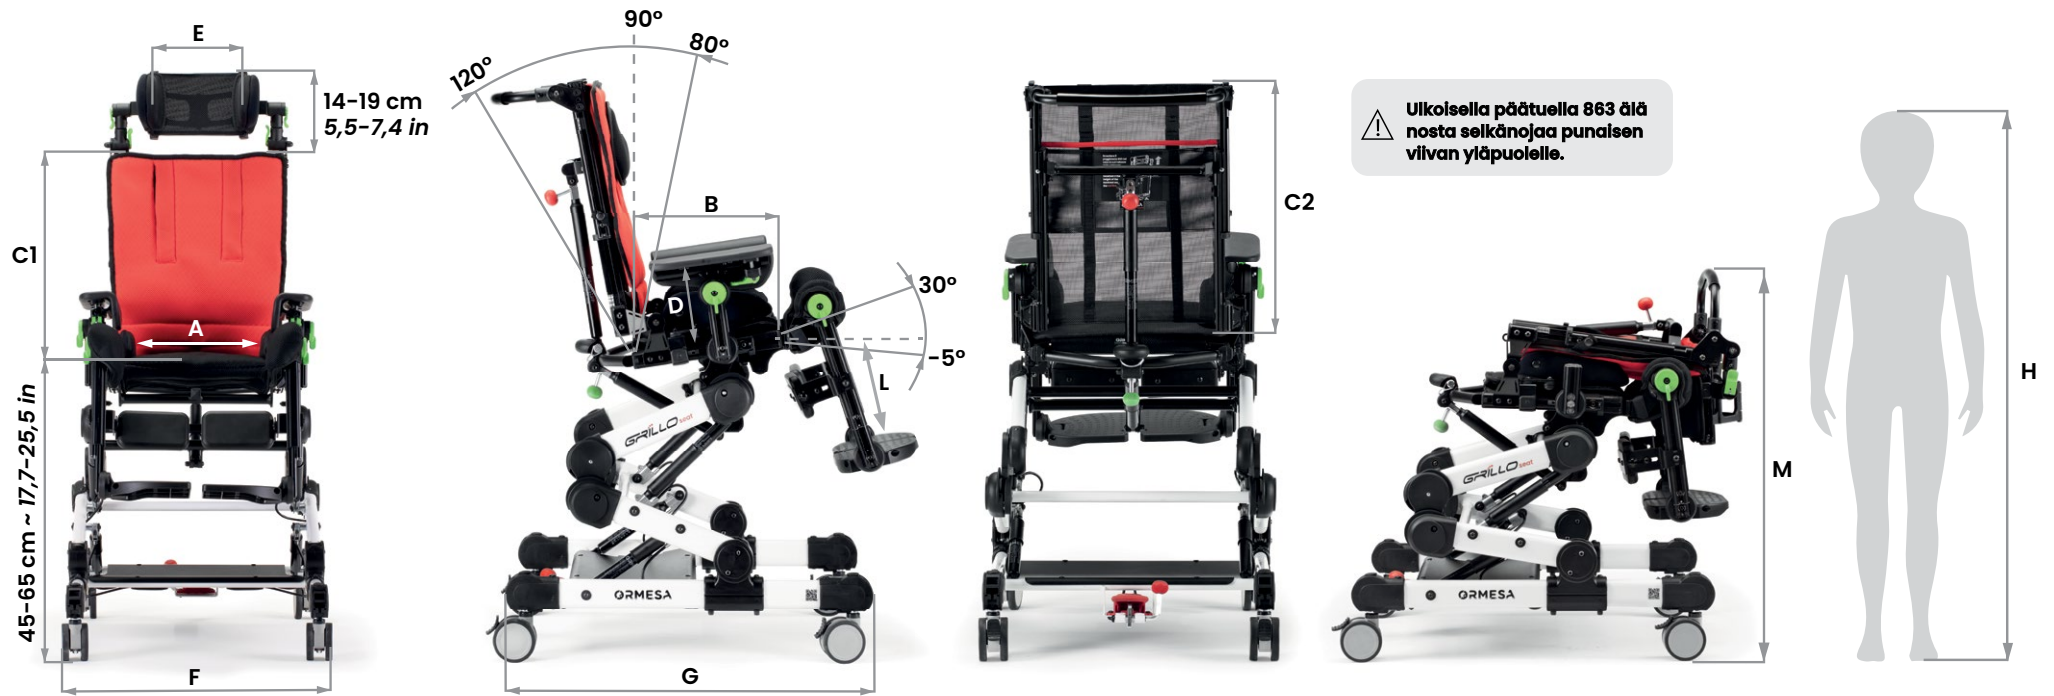

# Grillo A.Seating koot ja painot

	A	B	C1	C2	D	E	F	G	L	M	Käyttäjän pituus (H)	kokonais- paino	max. kuorm.
<b>mini</b>	16-26 cm 6,2-10,2 in	16-26 cm 6,2-10,2 in	30-41 cm 11,8-16,1 in	30-50 cm 11,8-19,6 in	12-15 cm 4,7-5,9 in	15 cm 5,9 in	49 cm 19,2 in	59 cm 23,2 in	15-25 cm 5,9-9,8 in	68 cm 26,7 in	75-105 cm 29,5-41,3 in	20,4kg 44,9 lb	25 kg 55,1 lb
<b>Small</b>	20-30 cm 7,8-11,8 in	20-30 cm 7,8-11,8 in	35-47 cm 13,7-18,5 in	35-60 cm 13,7-23,6 in	15-20 cm 5,9-7,8 in	17 cm 6,6 in	53 cm 20,8 in	65 cm 25,5 in	20-31 cm 7,8-12,2 in	68 cm 26,7 in	90-120 cm 35,4-47,2 in	22,6 kg 49,8 lb	35 kg 77,1 lb
<b>Medium</b>	25-35 cm 9,8-13,7 in	28-43 cm 11-16,9 in	40-55 cm 15,7-21,6 in	40-70 cm 15,7-27,5 in	16-20 cm 6,2-7,8 in	20 cm 7,8 in	58 cm 22,8 in	74 cm 29,1 in	25-40 cm 9,8-15,7 in	70 cm 27,5 in	110-145 cm 43,3-57 in	24,3 kg 53,5 lb	45 kg 99,2 lb

Viivoilla erotetut numerot osoittavat vähimmäis- ja enimmäissätöalueen.

Tessa ja hänen tarinansa odottavat sinua Ormesan virallisella verkkosivustolla yhdessä muiden fantastisen maailmanlaajuisen yhteisöimme päähenkilöiden kanssa.