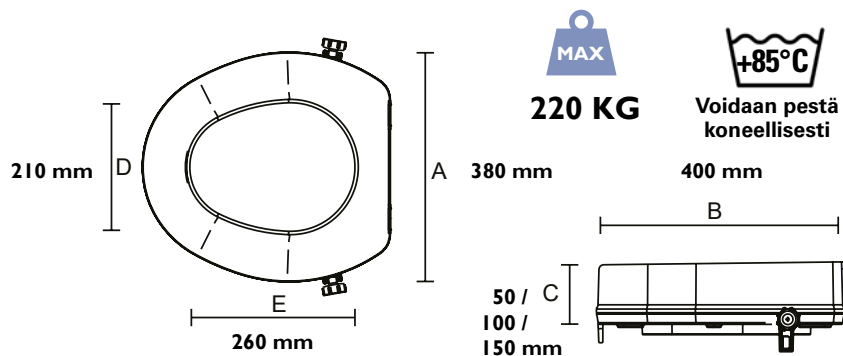

Tekniset tiedot

GORDON ELLIS & CO
Trent Lane Castle Donington
Derby DE74 2AT England
T: +44 (0)1332 810 504
F: +44 (0)1332 850 830
E: enquiries@gordonellis.co.uk
www.gordonellis.com

Pidätämme itsellämme oikeuden muuttaa tarvittaessa tässä esitteessä ilmoitettuja tuotespesifikaatioita.
© 2020 Camp Mobility Finland