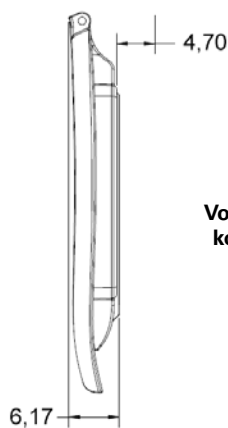

GORDON
ELLIS
& CO

Big John 380 kg

Big John XXL-WC-istuimen korottaja 380 kg

Gordon&Ellis Big John XXL-wc-istuin tarjoaa paljon enemmän mukavuutta kaikille, jotka pitävät tavallista wc-istuinta epä-mukavana. Tavallisesti WC-istuin on noin 35 cm leveä, mutta Big Johnin leveys onn. 50 cm. Se on myös hieman korkeampi kuin tavallinen istuin, sen korotus on 3,8 cm.

Voidaan autoklaavata / pestä koneellisesti +85°C.

Mitat: 490 x 490 x 79 mm

Max. 380 kg.

CAMP[®]
MOBILITY

Ominaisuudet:

Istuimen alapinnalla kumistopparit,
jotka takaavat istuinosan paikallaan pysymisen.
Tukevat PP-helat ja helppo kiinnitys.

Kansi kuuluu tilaukseen

**Saatavana joko yhtenäisellä tai
edestä avoimella istuimella**

Tekniset tiedot

+85°C
Voidaan pestä
koneellisesti

MAX
380 KG

(mitat senttimetreinä)

**GORDON
ELLIS
& CO**

GORDON ELLIS & CO
Trent Lane Castle Donington
Derby DE74 2AT England
T: +44 (0)1332 810 504
F: +44 (0)1332 850 830
E: enquiries@gordonellis.co.uk
www.gordonellis.com