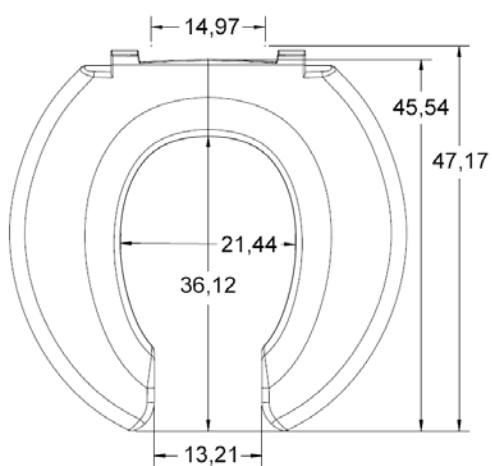

GORDON
ELLIS
& CO

Big John 380 kg

Big John XXL-WC-istuimen korottaja 380 kg

Gordon&Ellis Big John XXL-wc-istuin tarjoaa paljon enemmän mukavuutta kaikille, jotka pitävät tavallista wc-istuinta epä-mukavana. Tavallisesti WC-istuin on noin 35 cm leveä, mutta Big Johnin leveys onn. 50 cm. Se on myös hieman korkeampi kuin tavallinen istuin, sen korotus on 3,8 cm.

Voidaan autoklaavata / pestä koneellisesti +85°C.

Mitat: 490 x 490 x 79 mm

Max. 380 kg.

CAMP[®]
MOBILITY

Ominaisuudet:

Istuimen alapinnalla kumistopparit,
jotka takaavat istuinosan paikallaan pysymisen.
Tukevat PP-helat ja helppo kiinnitys.

Kansi kuuluu tilaukseen

**Saatavana joko yhtenäisellä tai
edestä avoimella istuimella**

Tekniset tiedot

+85°C
Voidaan pestä
koneellisesti

MAX
380 KG

(mitat senttimetreinä)

**GORDON
ELLIS
& CO**

GORDON ELLIS & CO
Trent Lane Castle Donington
Derby DE74 2AT England
T: +44 (0)1332 810 504
F: +44 (0)1332 850 830
E: enquiries@gordonellis.co.uk
www.gordonellis.com