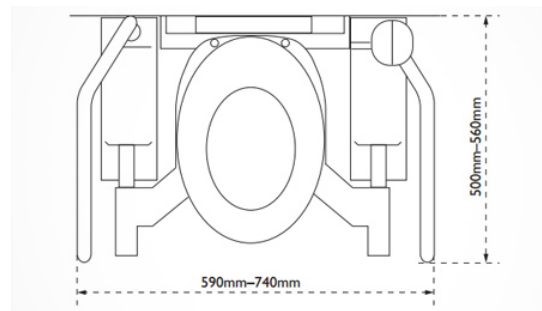

**Aerolet Diagonal** on kallistuva malli, jossa WC-istuin kallistuu noston aikana diagonaalisesti. Korkeudensäätö alue 43-110cm.

Saatavana myös XXL koko (max. 250 kg) bariatrisille potilaille ja pystyynnostava ns. perusmalli **Aerolet Vertical (150 kg)**, jossa WC-istuin ei kallistu noston aikana sekä suihkunostin **Aerolet VE-SH (125 kg/150 kg)**, joko vertikaalisesti tai diagonaalisesti nousevalla suihkuistuimella.

## Ominaisuuksia ja optioita

**Käsi-/kauko-ohjain**

**Aerolet Diagonal 150 kg**  
nostaa diagonaalisesti 43-110 cm korkeudelle

**Aerolet Diagonal Bariatric 250 kg**  
Saatavana myös XXL-malli max. 250 kg

**Litium-ioni Akku 24 V**

**Aeroletia ohjataan käsituessa olevalla painikkeella** tai käsiohjaimella / kaukosäätimellä (LI) tai suuohjaimella (LI)  
Kysy myös muita lisävarusteita.

**Aerolet Diagonal suihkunostin 150 kg**  
Saatavana myös suihkuun asennettava suihkunostin diagonal (150 kg) tai suoraan nostava malli (125 kg).

## Tekniset tiedot

Mittatiedot	Standard (ST)	Bariatric (BA)	Shower (SH)
Leveys	67,5 cm	67,5 cm	54 cm
Käsitukien leveys	65-70 cm	65-70 cm	65-70 cm
Syvyys	58 cm	58 cm	56 cm
Käsitukien syvyys	68 cm	68 cm	68 cm
Minimi korkeus	n. 43 cm	n. 43 cm	n. 46 cm
Max. korkeus (kun WC istuin korkeus 40 / 46 / 50 cm)	n. 100 / 106 / 110 cm	n. 100 / 106 / 110 cm (koko I)	n. 103 / 107 cm (koko 1)
Käsitukien korkeus (WC istuin korkeus 40 / 46 / 50 cm)	63-89 / 69-95 / 77-99 cm	63-89 / 69-95 / 73-99 cm	69-95 / 73-99 cm
Max. kuormitus	150 Kg (330 lbs)	250 Kg (550 lbs)	150 Kg (330 lbs)
Virtajännite	24v/100-230v - 3.9A	24v/100-230v-3.9A	24v/230v-3.9A
Virtajohdon pituus	275 cm	275 cm	275 cm
Materiaali	Ruostumaton teräs / korkealaatuinen teräs, Epoksi- ja katodinen sähköpinnoite, ABS-PMMA kansi ja muoviosat		
Väri	Valkoinen	Valkoinen	Valkoinen
Takuu	24 kk	24 kk	24 kk