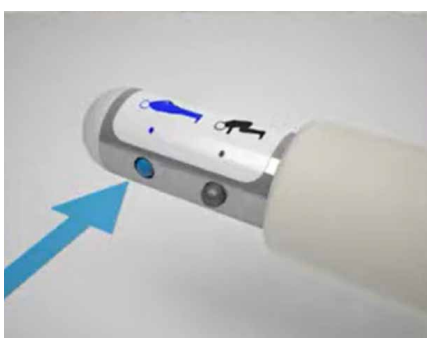

## WC-nostin Aerolet Diagonal, kallistava max. 150 kg / XXL 250 kg

**Aerolet WC-nostimet** on helposti WC-istuimen päälle asennettava wc-nostimia, jonka avulla liikuntarajoitteiset käyttäjät voivat käyttää wc:tä itsenäisesti, turvallisesti ja vaivattomasti. WC-nostin on ihanteellinen henkilöille, joilla on vaikeuksia nousta ylös ja istua. (esim. MS, osteotomia, nivelreuma, lonkkaproteesi, sydänongelmia, ylipaino). Lisäksi Aerolet vähentää myös hoitajien fyysisistä taakkaa WC-istuimelle siirtotilanteissa.

**Aerolet Diagonal** on kallistuva malli, jossa WC-istuin kallistuu noston aikana diagonaalisesti. Korkeudensäätö alue 43-110cm.

Saatavana myös XXL koko (max. 250 kg) bariatrisille potilaille ja pystyynnostava ns. perusmalli **Aerolet Vertical (150 kg)**, jossa WC-istuin ei kallistu noston aikana sekä suihkunostin **Aerolet VE-SH (125 kg/150 kg)**, joko vertikaalisesti tai diagonaalisesti nousevalla suihkuistuimella.

## Ominaisuuksia ja optioita

**Käsi-/kauko-ohjain**

**Aerolet Diagonal 150 kg**  
nostaa diagonaalisesti 43-110 cm korkeudelle

**Aerolet Diagonal Bariatric 250 kg**  
Saatavana myös XXL-malli max. 250 kg

**Litium-ioni Akku 24 V**

**Aeroletia ohjataan käsituessa olevalla painikkeella** tai käsiohjaimella / kaukosäätimellä (LI) tai suuohjaimella (LI)  
Kysy myös muita lisävarusteita.

**Aerolet Diagonal suihkunostin 150 kg**  
Saatavana myös suihkuun asennettava suihkunostin diagonal (150 kg) tai suoraan nostava malli (125 kg).