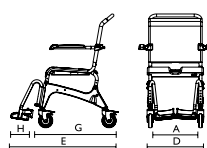

Ocean suihkutuoli on saatavana seuraavilla eri kokoonpanoilla:

- Standardi malli pienillä pyörillä.
- Itselkeltava malli 24" kelauspyörillä, sis. pikalukitusakselit ja neljä pyörää.
- XL malli pienillä pyörillä. (180 kg max.kuormitus ja leveämpi käsitukien väli).
- Kaikki mallit voidaan varustaa jälkikäteen 24" kelauspyörillä ja/tai XL -malliksi.

Kantaremmit kuuluvat toimitukseen. Alusastian pidike ja alusastia eivät.

Ocean pienet pyörät

Ocean 24" kelauspyörät

Ocean XL

Ocean Vip / Vip XL / Dual Vip

Ocean E-Vip