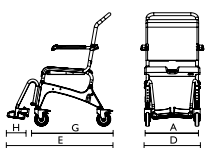

Lisätiedot							
Paino	14.5 kg	19.5 kg	14.5 kg	23.5 kg	23.5 kg	28.3 kg	39 kg
Max.kuormitus	150 kg	150 kg	180 kg	150 kg	150 kg	150 kg	150 kg
Väri	Valkoinen	Valkoinen	Valkoinen	Valkoinen	Valkoinen	Valkoinen	Valkoinen

Kantaremmit kuuluvat toimitukseen. Alusastian pidike ja alusastia eivät.

Ocean pienet pyörät