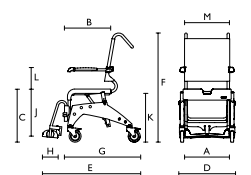

Kantaremmit kuuluvat toimitukseen. Alusastian pidike ja alusastia eivät.

Ocean pienet pyörät

Ocean 24" kelauspyörät

Ocean XL

Ocean Vip / Vip XL / Dual Vip

Ocean E-Vip