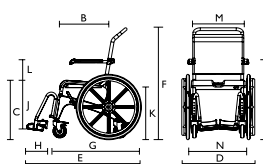

Ocean 24" kelauspyörät