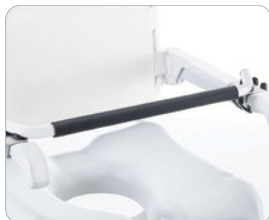

Uusi muotoilu tarjoaa paremman tuen ja mukavuuden käyttäjälle (ei XL-käsinojiin).

XL selkäosa

Suurentaa käsinojen välistä leveyttä 80 mm. Voidaan asentaa jälkikäteen tavallisiin Ocean Ergo - malleihin

Käsitukien levennyssarja

Leventää käsitukien väliä 40 mm molemmilta puolilta. Voidaan asentaa jälkikäteen tavallisiin Ocean Ergo - malleihin (ei XL-selkäosaan)

Pehmeä selkäosan lisätyyny

Voidaan käyttää myös istuimen kokonaisleveyden ja -syvyyden pienentämiseen, mikä helpottaa pienempien käyttäjien asemointia. Päällinen voidaan pestä +60 asteessa.

Comfort selkäosa

Vaihtoehto tavalliselle selkänojalle pehmeämmän tuntuksella materiaalilla, lisää mukavuutta.

Turvallisuus

Etutukitanko 2.0 UUSI!

Lisää varmuutta ja turvallisuutta.

Käsitukien turvalukitus

Lukitsee käistuet vertikaaliseen tai horisontaaliseen asentoon.

Sivutuet vartalolle

Kolme eri korkeudensäätö vaihtoehtoa selkäosaputkissa Leveät lateraalituet voidaan syvyysäättää mukavuuden ja tehokkaan paineen jakautumisen parantamiseksi.

Ergonominen päätuen pidike UUSI!