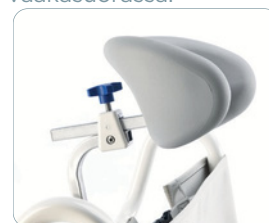

Ergonominen päätuiki ja niskatuiki

Tarjoavat poikkeuksellisen hyvän pään asennon hallinnan. Kuvassa niskatuiki.