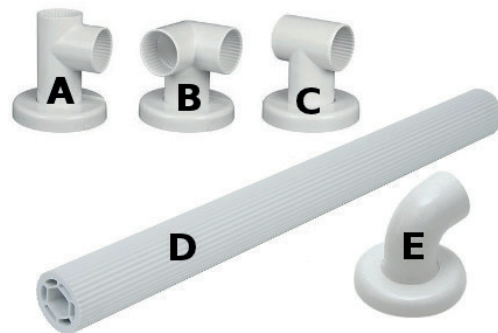

Mobilex koottavat tukikahvat

Mobilex kahva, jota voi tarvittaessa itse lyhentää tai jatkaa. Vahvasta muovista valmistettu kahva on helppo pitää puhtaana. Tukeva uritettu kahvaputki.

Valmiskahvojen pituudet 30, 45 ja 60 cm.

Ruuvikiinnitys, joka viimeistellään ruuvien peitoksi asennettavilla manseteilla.

Kiinnitysseinän rakenteesta riippuen kahvan kantavuus on maksimissaan 120 kg.

Mobilex tukikahva

Aina sopivan mittainen

Valmiskahvojen pituudet 300, 450 ja 600 mm. Tarvittaessa kahvaputkea voi lyhentää tai jatkaa. Saatavana kahvaputkea sekä jatkopaloja, joiden avulla tukikahvan voi muokata omiin mittoihin sopivaksi. Putken katkaisu onnistuu helposti esimerkiksi sahalla. Putken läpimitta 36 mm. Kiinnityskohdan seinärakenteesta riippuen tukikahvan kantavuus maksimissaan 120 kg.

Siisti ruuvi kiinnitys

Mobilex tukikahvat soveltuvat erinomaisesti mm. kylpyhuoneisiin sekä sauna-, suihku- ja wc-tiloihin. Kahvan ruuvi kiinnitys viimeistellään toimitukseen sisältyvillä manseteilla.

Helppo puhdistaa

Vahvasta muovista valmistettu kahva on helppo pitää puhtaana. Ei sisällä PVC:tä.

Tuotenro	Tuote / jatkopalat
804663018	Mobilex tukikahva 300 mm, valkoinen
804663019	Mobilex tukikahva 450 mm, valkoinen
804663020	Mobilex tukikahva 600 mm, valkoinen
804663021	Mobilex kahvaputki D, 1000 mm, valkoinen
804663022	Mobilex jatkopala B, 90° kulma, valkoinen
804663023	Mobilex jatkopala C, suora, valkoinen
804663024	Mobilex jatkopala A, 90° kulma, valkoinen
804663025	Mobilex päätypala E, valkoinen