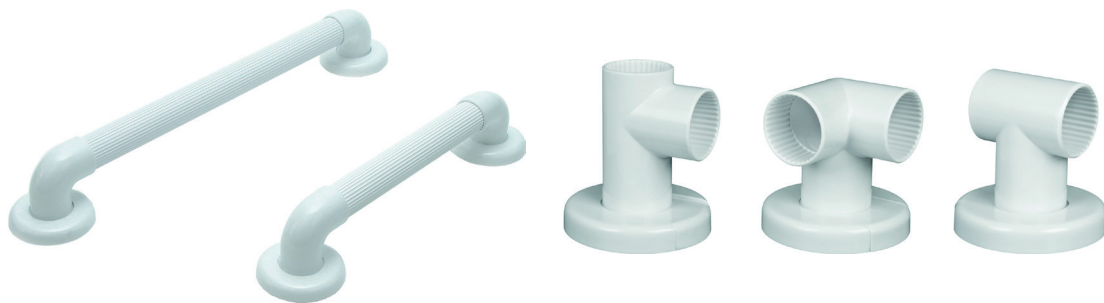

Mobilex koottavat tukikahvat

Mobilex kahva, jota voi tarvittaessa itse lyhentää tai jatkaa. Vahvasta muovista valmistettu kahva on helppo pitää puhtaana. Tukeva uritettu kahvaputki.

Valmiskahvojen pituudet 30, 45 ja 60 cm.

Ruuvikiinnitys, joka viimeistellään ruuvien peitoksi asennettavilla manseteilla.

Kiinnitysseinän rakenteesta riippuen kahvan kantavuus on maksimissaan 120 kg.

Mobilex tukikahva

Aina sopivan mittainen

Valmiskahvojen pituudet 300, 450 ja 600 mm. Tarvittaessa kahvaputkea voi lyhentää tai jatkaa. Saatavana kahvaputkea sekä jatkopaloja, joiden avulla tukikahvan voi muokata omiin mittoihin sopivaksi. Putken katkaisu onnistuu helposti esimerkiksi sahalla. Putken läpimitta 36 mm. Kiinnityskohdan seinärakenteesta riippuen tukikahvan kantavuus maksimissaan 120 kg.

Siisti ruuvi kiinnitys

Mobilex tukikahvat soveltuvat erinomaisesti mm. kylpyhuoneisiin sekä sauna-, suihku- ja wc-tiloihin. Kahvan ruuvi kiinnitys viimeistellään toimitukseen sisältyvillä manseteilla.

Helppo puhdistaa

Vahvasta muovista valmistettu kahva on helppo pitää puhtaana. Ei sisällä PVC:tä.

Tuotenro	Tuote / jatkopalat
804663018	Mobilex tukikahva 300 mm, valkoinen
804663019	Mobilex tukikahva 450 mm, valkoinen
804663020	Mobilex tukikahva 600 mm, valkoinen
804663021	Mobilex kahvaputki D, 1000 mm, valkoinen
804663022	Mobilex jatkopala B, 90° kulma, valkoinen
804663023	Mobilex jatkopala C, suora, valkoinen
804663024	Mobilex jatkopala A, 90° kulma, valkoinen
804663025	Mobilex päätypala E, valkoinen