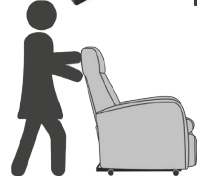

Lisävarusteet:

- Pyöräsetti helpottaa siirtämistä:
- Vara-akkuasetti

Verhoiluvärit

Valmistaja:
Livorno Salotti Europe
info@livorvosalotti.com
www.livorvosalotti.com

Pidätämme itsellämme oikeuden muuttaa tarvittaessa tässä esitteessä ilmoitettuja tuotespesifikaatioita.
© 2022 Camp Mobility Finland

CAMP
MOBILITY

www.campmobility.fi

Asiakaspalvelu
+358(0)9 350 76 310
info@campmobility.fi
Varaosapalvelu
+358(0)9 350 76 312
varaosat@campmobility.fi