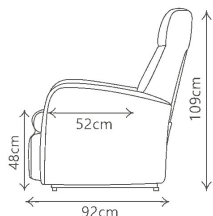

- Malli: "Paris"
- Vakio verhoiluväri: "Light Taupe"
- Istuinleveys ja -korkeus 48 cm, -syvyys 52 cm
- Paino 44,5 kg
- Max. Käyttäjäpaino 140 kg
- Toimituspakkaus: 78x76x66 cm (47,5 kg)

Kysy myös vuokrausta tai osamaksua!

Toiminnot

Tekniset tiedot

Toiminnot: Pystyynnosto / -lasku, jalkaosan kulmansäätö ja selkäosan kulmansäätö lepoasentoon.

Runko:

- Massiivipuuta
- Vaneria

Selkäosa:

- Punosrakenne
- Polyuretaani vaahdo

Istuinosa:

- Metallijousitus
- Punosrakenne
- Polyuretaani vaahdo

Käsinojat:

- Polyuretaani vaahdo

Moottorit

- Kaksoismoottorit
- Max.nosto kapasiteetti 140 kg

Verhoilukangas

- 100% Polyester

Toimituspakkaus:

- Nettopaino 44,5 kg
- Kokonaispaino 47,5 kg
- Tilavuus 0,39 m³
- 78 x 76 x 66 cm (LxWxH)

Lisävarusteet:

- Pyöräsetti helpottaa siirtämistä:
- Vara-akkuasetti

Verhoiluvärit

Valmistaja:
Livorno Salotti Europe
info@livorvosalotti.com
www.livorvosalotti.com