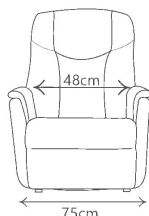

- Malli: "Paris"
- Vakio verhoiluväri: "Light Taupe"
- Istuinleveys ja -korkeus 48 cm, -syvyys 52 cm
- Paino 44,5 kg
- Max. Käyttäjäpaino 140 kg
- Toimituspakkaus: 78x76x66 cm (47,5 kg)

Kysy myös vuokrausta tai osamaksua!

Toiminnot

Tekniset tiedot

Toiminnot: Pystyynnosto / -lasku, jalkaosan kulmansäätö ja selkäosan kulmansäätö lepoasentoon.

Runko:

- Massiivipuuta
- Vaneria

Selkäosa:

- Punosrakenne
- Polyuretaani vaahdo

Istuinosa:

- Nettopaino 44,5 kg
- Kokonaispaino 47,5 kg
- Tilavuus 0,39 m³
- 78 x 76 x 66 cm (LxWxH)

Lisävarusteet:

- Pyöräsetti helpottaa siirtämistä:
- Vara-akkuasetti

Verhoiluvärit

Valmistaja:
Livorno Salotti Europe
info@livorvosalotti.com
www.livorvosalotti.com