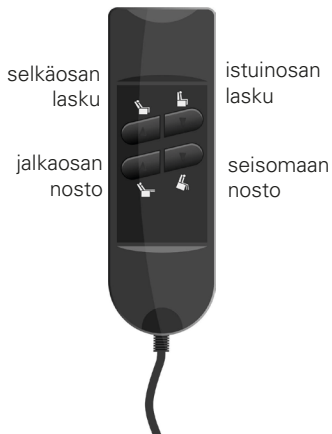

Stand Up - Moottoroitu, pystyynnostava nojatuoli

LivornoSalotti **Stand Up nojatuoli Paris** on pystyynnostava, moottoroitu nojatuoli kotikäyttöön tai kodinomaisiin olosuhteisiin, hoitokotiin tms.

3 toimintoa: selkäosan kulmansäätö, jalkaosan kulmansäätö ja istuinosan pystyynnosto / -lasku. Lepoasento 180° - laskeutuu siis lähes vaakatasoon asti! Toimintoja ohjataan helppokäyttöisestä käsiohjaimesta painamalla. Kaksoisnostomoottorit toimivat verkkovirralla, tarvitsee siis lähelle sähköpistokeliitännän.

- Malli: "Paris"
- Vakio verhoiluväri: "Light Taupe"
- Istuinleveys ja -korkeus 48 cm, -syvyys 52 cm
- Paino 44,5 kg
- Max. Käyttäjäpaino 140 kg
- Toimituspakkaus: 78x76x66 cm (47,5 kg)

Kysy myös vuokrausta tai osamaksua!

Toiminnot

Tekniset tiedot

Toiminnot: Pystyynnosto / -lasku, jalkaosan kulmansäätö ja selkäosan kulmansäätö lepoasentoon.

Runko:

- Massiivipuuta
- Vaneria

Selkäosa:

- Punosrakenne
- Polyuretaani vaahdo

Istuinosa: