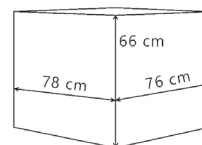

Toimituspakkaus:

- Nettopaino 44,5 kg
- Kokonaispaino 47,5 kg
- Tilavuus 0,39 m³
- 78 x 76 x 66 cm (LxWxH)