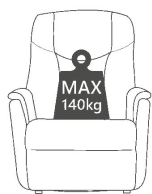

- Malli: "Paris"
- Vakio verhoiluväri: "Light Taupe"
- Istuinleveys ja -korkeus 48 cm, -syvyys 52 cm
- Paino 44,5 kg
- Max. Käyttäjäpaino 140 kg
- Toimituspakkaus: 78x76x66 cm (47,5 kg)

Kysy myös vuokrausta tai osamaksua!

Toiminnot

Tekniset tiedot

Toiminnot: Pystyynnosto / -lasku, jalkaosan kulmansäätö ja selkäosan kulmansäätö lepoasentoon.

Runko:

- Massiivipuuta
- Vaneria

Selkäosa:

- Punosrakenne
- Polyuretaani vaahdo

Istuinosa:

- Metallijousitus
- Punosrakenne
- Polyuretaani vaahdo

Käsinojat:

- Polyuretaani vaahdo

Moottorit

- Kaksoismoottorit
- Max.nosto kapasiteetti 140 kg

Verhoilukangas

- 100% Polyester

Toimituspakkaus:

- Nettopaino 44,5 kg
- Kokonaispaino 47,5 kg
- Tilavuus 0,39 m³
- 78 x 76 x 66 cm (LxWxH)

Lisävarusteet:

- Pyöräsetti helpottaa siirtämistä:
- Vara-akkuasetti

Verhoiluvärit

Valmistaja:
Livorno Salotti Europe
info@livorvosalotti.com
www.livorvosalotti.com