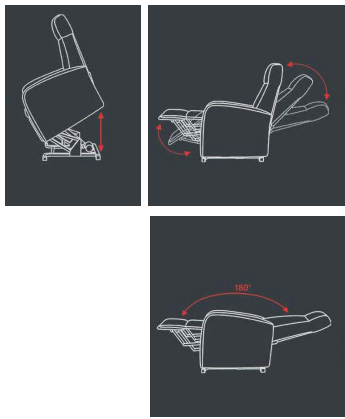

Stand Up - Moottoroitu, pystyynnostava nojatuoli

LivornoSalotti **Stand Up nojatuoli Paris** on pystyynnostava, moottoroitu nojatuoli kotikäyttöön tai kodinomaisiin olosuhteisiin, hoitokotiin tms.

3 toimintoa: selkäosan kulmansäätö, jalkaosan kulmansäätö ja istuinosan pystyynnosto / -lasku. Lepoasento 180° - laskeutuu siis lähes vaakatasoon asti! Toimintoja ohjataan helppokäyttöisestä käsiohjaimesta painamalla. Kaksoisnostomoottorit toimivat verkkovirralla, tarvitsee siis lähelle sähköpistokeliitännän.

- Malli: "Paris"
- Vakio verhoiluväri: "Light Taupe"
- Istuinleveys ja -korkeus 48 cm, -syvyys 52 cm
- Paino 44,5 kg
- Max. Käyttäjäpaino 140 kg
- Toimituspakkaus: 78x76x66 cm (47,5 kg)

Kysy myös vuokrausta tai osamaksua!

Toiminnot

Tekniset tiedot

Toiminnot: Pystyynnosto / -lasku, jalkaosan kulmansäätö ja selkäosan kulmansäätö lepoasentoon.

Runko:

- Massiivipuuta
- Vaneria

Selkäosa:

- Punosrakenne
- Polyuretaani vaahdo

Istuinosa: