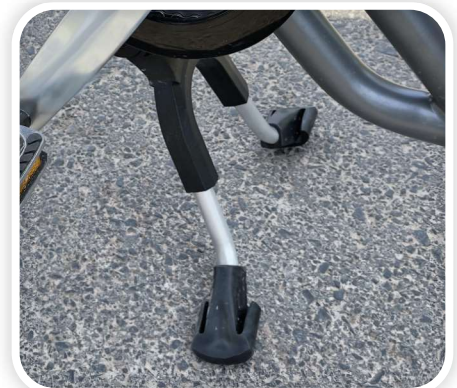

Tekniset tiedot

JOSI-Bike	Koko S	Koko M
Korkeus	112 cm	112 cm
I Pituus	252 cm	263 cm
Alustan leveys / kokonaisleveys	80 cm	80 cm
Istuinleveys	45 cm:iin asti	45 cm:iin asti
Istuinsyvyys	38 cm:iin asti	38 cm:iin asti
jalkamitta	44 cm:iin asti	44 cm:iin asti
Selkäosan korkeus	80 cm	80 cm
Kallistus	110°	110°
Kuormitus	35°	35°
Paino	160 kg	160 kg
(sis. kääntöpyörä & Pendix eDrive 500Wh)	istuiyksikkö max. 85 kg	istuiyksikkö max. 85 kg
Paino JOSI-Wismi	59 kg	60,5 kg
(istuiyksikkö)		
Takapyörä	33 kg	34,5 kg
etupyörä	26"	26"
camber	20"	20"
	4°	4°