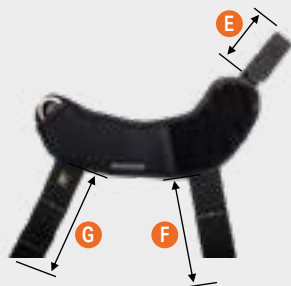

NILKKAHIHNA TARRANAUHAKIINNITYKSELLÄ

TUOTENUMEROT: 804980051-54

KOOT: XS - L

NILKAN YMPÄRYSMITTA

O < 18CM = XS
< 22CM = S
< 26CM = M
> 26CM = L

	A	B	C	D	E	F	G
XS	80	65	55	45	80	210	210
S	110	75	60	55	110	210	210
M	140	95	65	60	140	260	260
L	170	110	65	60	170	260	260

Kaikki mitat mm

TUOTTEET JA TUOTEKOODIT

2-PISTE LANTIOVYÖT

2-piste lantiovyö muovilukolla		
804980059	XS	
804980060	S	
804980061	M	
804980062	L	
804980063	XL	

2-piste lantiovyö metallilukolla		
804980025	XS	
804980026	S	
804980027	M	
804980028	L	
804980029	XL	

2-piste lantiovyö turvalukolla		
804980030	XS	
804980031	S	
804980032	M	
804980033	L	
804980034	XL	

2-piste lantiovyö lentokonelukolla		
804980013	M	
804980014	L	
804980024	XL	

4-PISTE LANTIOVYÖT

4-piste lantiovyö muovilukolla		
804980064	XS	
804980065	S	
804980066	M	
804980067	L	
804980068	XL	