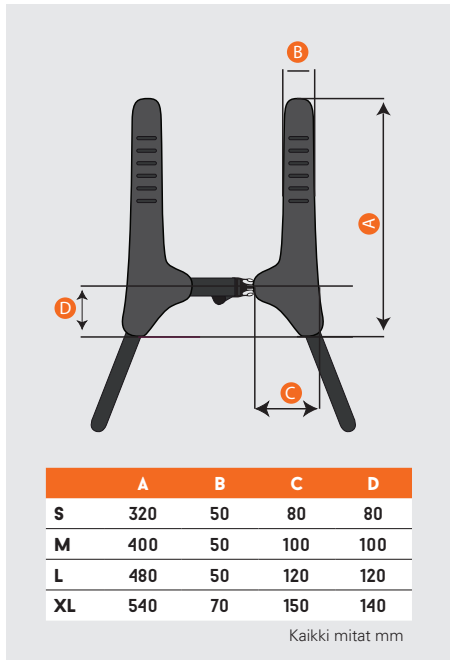

RINTAKEHÄ- VYÖT

KÄYTÄ AINA YHDESSÄ
LANTIOVYÖN KANSSA.

4-PISTE RINTAKEHÄVYÖ, NAISTEN MALLI

TUOTENUMEROT: 804980044/804980045

KOOT: S & M

	A	B	C	D
S	220	300	220	600
M	280	360	250	600

Kaikki mitat mm

4-PISTE RINTAKEHÄVYÖ, MIESTEN MALLI

TUOTENUMEROT: 804980040-43

KOOT: XS-L

	A	B	C	D
XS	190	210	140	600
S	220	300	210	600
M	250	350	230	600
L	280	400	250	600

Kaikki mitat mm

	A	B	C	D
S	320	50	80	80
M	400	50	100	100
L	480	50	120	120
XL	540	70	150	140