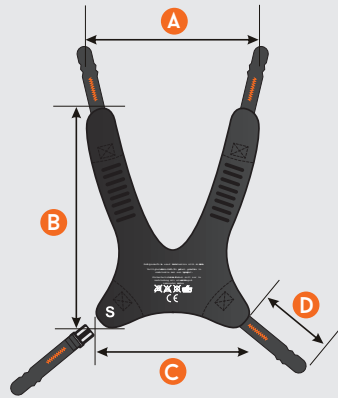

RINTAKEHÄ- VYÖT

KÄYTÄ AINA YHDESSÄ
LANTIOVYÖN KANSSA.

4-PISTE RINTAKEHÄVYÖ, NAISTEN MALLI

TUOTENUMEROT: 804980044/804980045

KOOT: S & M

	A	B	C	D
S	220	300	220	600
M	280	360	250	600

Kaikki mitat mm

4-PISTE RINTAKEHÄVYÖ, MIESTEN MALLI

TUOTENUMEROT: 804980040-43

KOOT: XS-L

	A	B	C	D
XS	190	210	140	600
S	220	300	210	600
M	250	350	230	600
L	280	400	250	600

Kaikki mitat mm

	A	B	C	D
S	320	50	80	80
M	400	50	100	100
L	480	50	120	120
XL	540	70	150	140