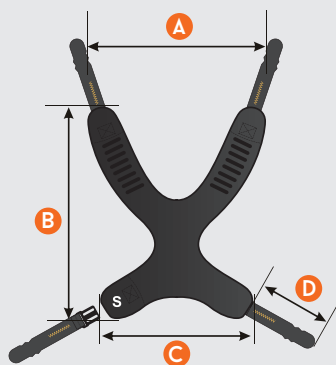

RINTAKEHÄ- VYÖT

KÄYTÄ AINA YHDESSÄ
LANTIOVYÖN KANSSA.

4-PISTE RINTAKEHÄVYÖ, NAISTEN MALLI

TUOTENUMEROT: 804980044/804980045

KOOT: S & M

	A	B	C	D
S	220	300	220	600
M	280	360	250	600

Kaikki mitat mm

4-PISTE RINTAKEHÄVYÖ, MIESTEN MALLI

TUOTENUMEROT: 804980040-43

KOOT: XS-L

	A	B	C	D
XS	190	210	140	600
S	220	300	210	600
M	250	350	230	600
L	280	400	250	600

Kaikki mitat mm

	A	B	C	D
S	320	50	80	80
M	400	50	100	100
L	480	50	120	120
XL	540	70	150	140