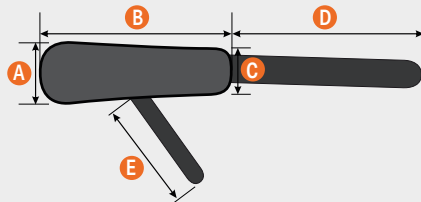

4-PISTE LANTIOVYÖ METALLILUKOLLA

KOOT: XS - XL

TUOTENUMEROT: 804980015-19

4-PISTE LANTIOVYÖ TURVALUKOLLA

KOOT: XS - L

TUOTENUMEROT: 804980035-39

	A	B	C	D	E
XS	50	175	40	600	500
S	70	175	50	650	500
M	75	220	55	750	600
L	80	280	55	800	600
XL	95	330	60	800	700

Kaikki mitat mm

NEOPREENI RINTAVYÖ

NEOPREENI RINTAVYÖ

NEOPREENI RINTAVYÖ X ON MARKKINOIDEN MUKAVIN JA PEHMEIN RINTAKEHÄN TUENTAAN SUUNNITELTU RINTAVYÖ

TUOTENUMEROT:
804980020-23

KOOT: XS - L

	A	B	C
XS	310	80	500
S	400	100	500
M	500	125	500
L	570	130	500