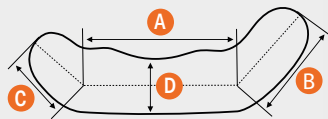

NILKKAHIHNA TARRANAUHAKIINNITYKSELLÄ

TUOTENUMEROT: 804980051-54

KOOT: XS - L

NILKAN YMPÄRYSMITTA

O < 18CM = XS
< 22CM = S
< 26CM = M
> 26CM = L

	A	B	C	D	E	F	G
XS	80	65	55	45	80	210	210
S	110	75	60	55	110	210	210
M	140	95	65	60	140	260	260
L	170	110	65	60	170	260	260

Kaikki mitat mm

TUOTTEET JA TUOTEKOODIT

2-PISTE LANTIOVYÖT

2-piste lantiovyö muovilukolla		
804980059	XS	
804980060	S	
804980061	M	
804980062	L	
804980063	XL	

2-piste lantiovyö metallilukolla		
804980025	XS	
804980026	S	
804980027	M	
804980028	L	
804980029	XL	

2-piste lantiovyö turvalukolla		
804980030	XS	
804980031	S	
804980032	M	
804980033	L	
804980034	XL	

2-piste lantiovyö lentokonelukolla		
804980013	M	
804980014	L	
804980024	XL	

4-PISTE LANTIOVYÖT

4-piste lantiovyö muovilukolla		
804980064	XS	
804980065	S	
804980066	M	
804980067	L	
804980068	XL	