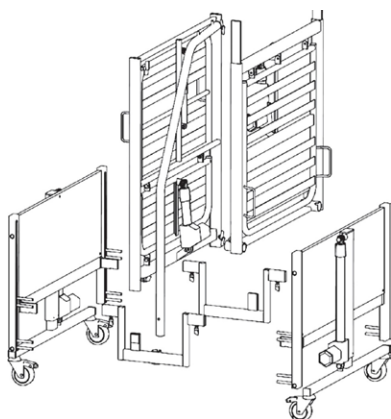

Sähkösäätöiset kotihoitosägyt NIPI-M Vereya Plus ja Vereya Plus Low leveydet 80/90 cm

NIPI-M Vereya Plus kotihoitosängyssä on toimiva muotoilu ja erinomainen laatu. Puuosat ja koteloidut päätypaneelit on suunniteltu tarjoamaan tyylikäs ulkomuoto, joka sopii mihin tahansa käyttöympäristöön.

Kokoon laitettava sänky on helppo purkaa osiin ja kuljettaa tai varastoida kuljetusalustalla.

Sängyn sähkötoiminnot ovat säädettävissä käsiohjaimella, jossa on lukitusmahdollisuus. Sängyssä on maalattu teräsrunko sekä puiset täysipitkät sivulaidat ja päädyt.

Nousutuki ja kohottautumisteline vakiona tai lisävarusteena sopimuksen mukaan.

- kokonaispituus 2190 mm
- kokonaisleveys 1050 mm
- päätykotelon paksuus 70 mm
- sängyn nostokorkeus 400–800 mm Low: 200–600 mm
- makuualustan mitat 800/900 x 2000 mm
- Lukittavat Ø 100 mm
- Max. kuormitus 170 kg

Ominaisuuksia

4-osainen makuualusta

Selkäosan kulmansäätö 70°
Reisiosan 30° ja alemman
jalkaosan 20° Mahdollisuus
Trendelenburg / Antitrendelenburg
-asentoihin.

Helppo varastoida

Kokoonlaidettava runko mahdollistaa helpon purkamisen, kuljetuksen ja varastoinnin. Sängyn osat voidaan kasata alustalle, jonka ansiosta varastointi ja kuljetus vaatii vain vähän tilaa. Sängyn painavin osa 20 kg.